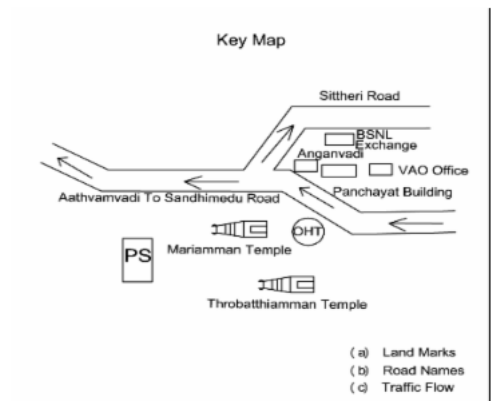

Key MAP View