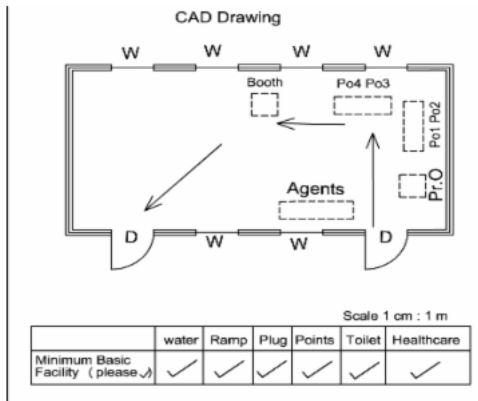

Google Map View

Polling Station Building Front View

Polling Station Front View

Cad View

Key MAP View

சட்டமன்றத் தொகுதியின் எண் மற்றும் பெயர் : 66-போளூர்
பிரிவு எண் மற்றும் பெயர் 1-பாலவார்த்து வென்றான் (வ.கி) மற்றும் (ஊ), வார்டு 1.2 ரோடு தெரு