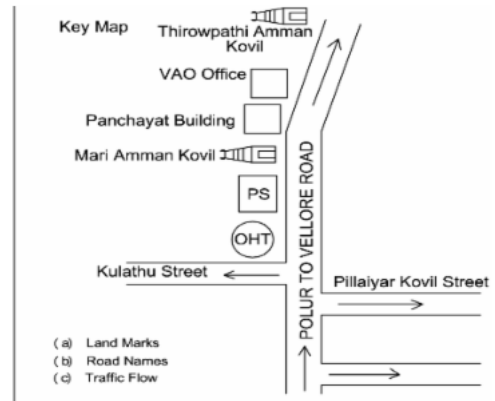

Google Map View

Polling Station Building Front View

Polling Station Front View

Cad View

Key MAP View

சட்டமன்றத் தொகுதியின் எண் மற்றும் பெயர் : 66-போளூர்
பிரிவு எண் மற்றும் பெயர் 1-பாலவார்த்து வென்றான் (வ.கி) மற்றும் (ஊ), வார்டு 1.2 ரோடு தெரு