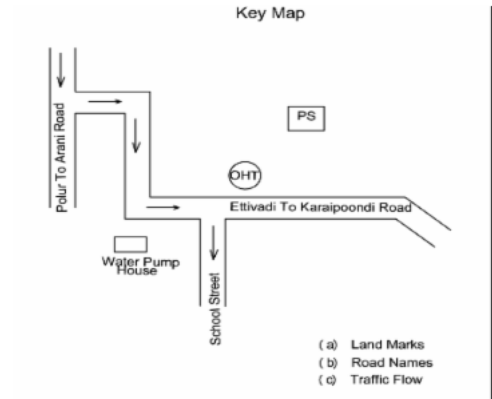

### 3. வாக்குச் சாவடியின் விவரங்கள்

<p><b>வாக்குச் சாவடியின் எண் மற்றும் பெயர் :</b></p> <p>63 - ஊராட்சி ஒன்றிய துவக்கப்பள்ளி வடமேற்கு கட்டிடம் கிழக்கு பார்த்த தெற்கு பகுதி, எட்டிவாடி கிராமம் &amp; அஞ்சல் 606907</p> <p><b>வாக்குச் சாவடியின் முகவரி :</b></p> <p>ஊராட்சி ஒன்றிய துவக்கப்பள்ளி வடமேற்கு கட்டிடம் கிழக்கு பார்த்த தெற்கு பகுதி, எட்டிவாடி கிராமம் &amp; அஞ்சல் 606907</p>	<p><b>வாக்குச் சாவடியின் வகைப்பாடு (ஆண்/பெண்/பொது)</b></p> <p><b>துணை வாக்குச் சாவடிகளின் எண்ணிக்கை</b></p> <p>:</p>	<p><b>பொது</b></p> <p>0</p>
---	--	-----------------------------

Google Map View

Polling Station Building Front View

Polling Station Front View

Cad View

Key MAP View

சட்டமன்றத் தொகுதியின் எண் மற்றும் பெயர் : 66-போளூர்  
பிரிவு எண் மற்றும் பெயர் 1-எட்டிவாடி(வ.கி) மற்றும் (ஊ), வார்டு 1 நேருதெரு