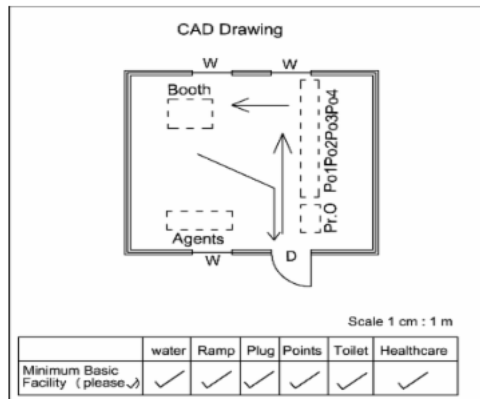

Google Map View

Polling Station Building Front View

Polling Station Front View

Cad View

Key MAP View

சட்டமன்றத் தொகுதியின் எண் மற்றும் பெயர் : 66-போளூர்  
பிரிவு எண் மற்றும் பெயர் 1-எட்டிவாடி(வ.கி) மற்றும் (ஊ), வார்டு 1 நேருதெரு