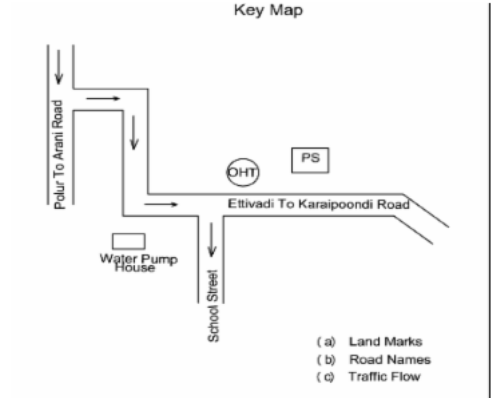

Cad View

Key MAP View