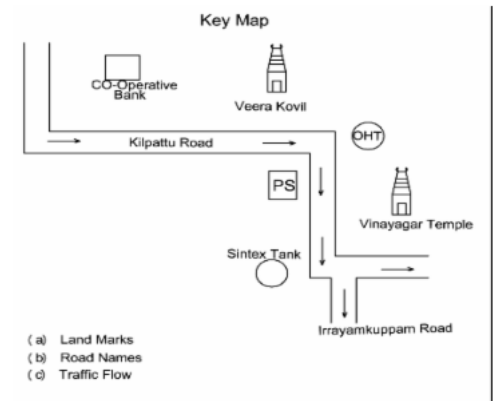

Google Map View

Polling Station Building Front View

Polling Station Front View

Cad View

Key MAP View

சட்டமன்றத் தொகுதியின் எண் மற்றும் பெயர் : 66-பேளூர் பிரிவு எண் மற்றும் பெயர் 1-வடமாதிமங்கலம் (வ.கி) மற்றும் (ஊ), வார்டு 1 ரோடுதெரு