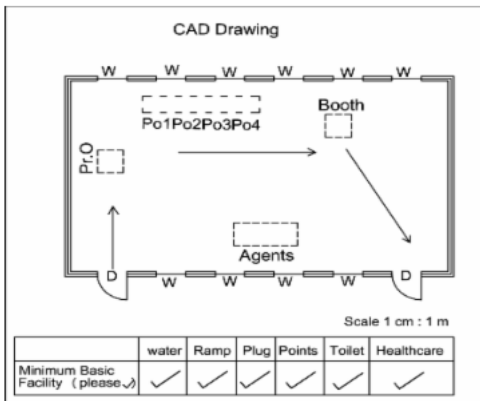

Google Map View

Polling Station Building Front View

Polling Station Front View

Cad View

Key MAP View

சட்டமன்றத் தொகுதியின் எண் மற்றும் பெயர் : 66-பேளூர் பிரிவு எண் மற்றும் பெயர் 1-வடமாதிமங்கலம் (வ.கி) மற்றும் (ஊ), வார்டு 1 ரோடுதெரு