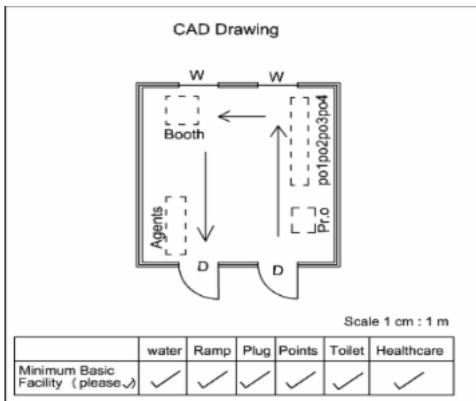

Google Map View

Polling Station Building Front View

Polling Station Front View

Cad View

Key MAP View

சட்டமன்றத் தொகுதியின் எண் மற்றும் பெயர் : 66-போளூர்  
பிரிவு எண் மற்றும் பெயர் 1-வடமாதிமங்கலம் (வ.கி) மற்றும் (ஊ), வார்டு 3 மேல்மாட தெரு