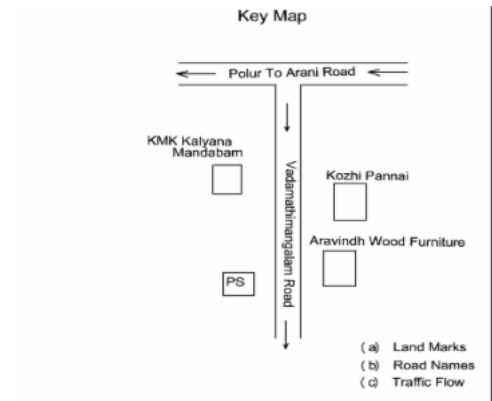

Google Map View

Polling Station Building Front View

Polling Station Front View

Cad View

Key MAP View

சட்டமன்றத் தொகுதியின் எண் மற்றும் பெயர் : 66-போளூர்  
பிரிவு எண் மற்றும் பெயர் 1-வடமாதிமங்கலம் (வ.கி) மற்றும் (ஊ), வார்டு 3 மேல்மாட தெரு