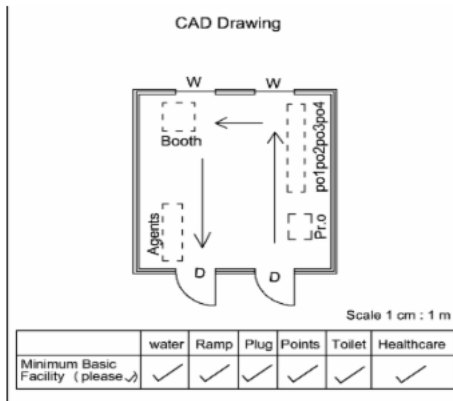

Google Map View

Polling Station Building Front View

Polling Station Front View

Cad View

Key MAP View

சட்டமன்றத் தொகுதியின் எண் மற்றும் பெயர் : 66-பேளூர் பிரிவு எண் மற்றும் பெயர் 1-வடமாதிமங்கலம் (வ.கி) மற்றும் (ஊ), வார்டு 2 பள்ளிக்கூடத்தெரு