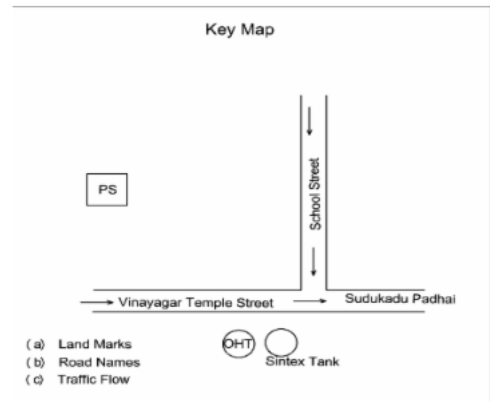

Google Map View

Polling Station Building Front View

Polling Station Front View

Cad View

Key MAP View

1 பெயர் : மலர்கொடி கணவர் பெயர்: குமார்ம வீட்டு எண் : 1 வயது : 44 பாலினம் : பெண் Photo is available TUI0450502	2 பெயர் : உமாதேவி கணவர் பெயர்: ஏழுமலை வீட்டு எண் : 1 வயது : 39 பாலினம் : பெண் Photo is available TUI0658617	3 பெயர் : ராஜபிரியா கணவர் பெயர்: ஆனந்த் வீட்டு எண் : 1 வயது : 31 பாலினம் : பெண் Photo is available TUI0566471
4 பெயர் : தேவி கணவர் பெயர்: தண்டபானி வீட்டு எண் : 5-150 வயது : 35 பாலினம் : பெண் Photo is available TUI0658625	5 பெயர் : உமா கணவர் பெயர்: ரமேஷ் வீட்டு எண் : 5-159 வயது : 32 பாலினம் : பெண் Photo is available TUI0570499	6 பெயர் : நதியா கணவர் பெயர்: தேவன் வீட்டு எண் : 5-165 வயது : 38 பாலினம் : பெண் Photo is available TUI0450460
7 பெயர் : முரளிதரன் தந்தை பெயர்: தேவன் வீட்டு எண் : 5-165 வயது : 33 பாலினம் : ஆண் Photo is available TUI0391722	8 பெயர் : ஞானவேல் தந்தை பெயர்: பழனி வீட்டு எண் : 5-728 வயது : 46 பாலினம் : ஆண் Photo is available TUI0228734	9 பெயர் : தேவி கணவர் பெயர்: ஞானவேல் வீட்டு எண் : 5-728 வயது : 44 பாலினம் : பெண் Photo is available TUI0228718
10 பெயர் : சரண்யா தந்தை பெயர்: முனுசாமி வீட்டு எண் : 61 வயது : 26 பாலினம் : பெண் Photo is available TUI1037837	11 பெயர் : முத்துகுமார் தந்தை பெயர்: சின்னபையன் வீட்டு எண் : 86 வயது : 33 பாலினம் : ஆண் Photo is available TUI0570143	12 பெயர் : தண்டபானி தந்தை பெயர்: கஜேந்திரன் வீட்டு எண் : 100 வயது : 41 பாலினம் : ஆண் Photo is available TUI0317057
13 பெயர் : வெங்கடேசன் தந்தை பெயர்: மணி வீட்டு எண் : 159 வயது : 31 பாலினம் : ஆண் Photo is available TUI0570069	14 பெயர் : அருண் குமார் தந்தை பெயர்: மாரி வீட்டு எண் : 166 வயது : 31 பாலினம் : ஆண் Photo is available TUI0570135	15 பெயர் : சரோஜ்மாள் கணவர் பெயர்: சின்னப்பா வீட்டு எண் : 174-5 வயது : 69 பாலினம் : பெண் Photo is available TUI0450650
16 பெயர் : ரமேஷ் தந்தை பெயர்: சின்னபையன் வீட்டு எண் : 174-5 வயது : 43 பாலினம் : ஆண் Photo is available TUI0450643	17 பெயர் : பிரகாஷ் தந்தை பெயர்: பெருமாள் வீட்டு எண் : 185 வயது : 31 பாலினம் : ஆண் Photo is available TUI0570085	18 பெயர் : கஜேந்திரன் தந்தை பெயர்: அனுமந்து வீட்டு எண் : 189 வயது : 60 பாலினம் : ஆண் Photo is available CHP4866968
19 பெயர் : சிவகுமார் தந்தை பெயர்: கார்த்திக் வீட்டு எண் : 704 வயது : 21 பாலினம் : ஆண் Photo is available TUI2218469	20 பெயர் : சுப்பிரமணியன் தந்தை பெயர்: குப்புசாமி கவுண்டர் வீட்டு எண் : 724 வயது : 71 பாலினம் : ஆண் Photo is available TUI1147610	21 பெயர் : பூங்காவன் கணவர் பெயர்: பெரியப்பா வீட்டு எண் : 724 வயது : 69 பாலினம் : பெண் Photo is available CHP2450245
22 பெயர் : முத்தம்மாள் கணவர் பெயர்: சுப்பிரமணியன் வீட்டு எண் : 724 வயது : 63 பாலினம் : பெண் Photo is available TUI1147628	23 பெயர் : வேலு தந்தை பெயர்: சுப்பிரமணியன் வீட்டு எண் : 724 வயது : 46 பாலினம் : ஆண் Photo is available CHP2450476	24 பெயர் : அங்கம்மாள் கணவர் பெயர்: வேலு வீட்டு எண் : 724 வயது : 45 பாலினம் : பெண் Photo is available CHP2452811
25 பெயர் : முருகன் தந்தை பெயர்: சுப்பிரமணியன் வீட்டு எண் : 724 வயது : 43 பாலினம் : ஆண் Photo is available CHP2450583	26 பெயர் : தனம்மாள் கணவர் பெயர்: முருகன் வீட்டு எண் : 724 வயது : 39 பாலினம் : பெண் Photo is available TUI0228783	27 பெயர் : கந்தசாமி தந்தை பெயர்: சுப்பிரமணி வீட்டு எண் : 724 வயது : 37 பாலினம் : ஆண் Photo is available TUI0228775
28 பெயர் : சுகன்யா கணவர் பெயர்: கந்தசாமி வீட்டு எண் : 724 வயது : 26 பாலினம் : பெண் Photo is available TUI1144088	29 பெயர் : திவ்யா தந்தை பெயர்: வேலு வீட்டு எண் : 724 வயது : 23 பாலினம் : பெண் Photo is available TUI2033082	30 பெயர் : தினேஷ் தந்தை பெயர்: வேலு வீட்டு எண் : 724 வயது : 23 பாலினம் : ஆண் Photo is available TUI2032472