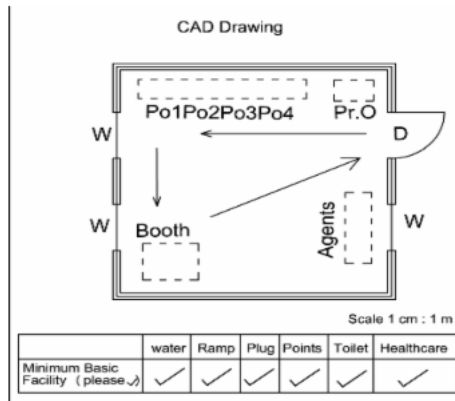

Google Map View

Polling Station Building Front View

Polling Station Front View

Cad View

Key MAP View

1 பெயர் : மலர்கொடி கணவர் பெயர்: குமார்ம வீட்டு எண் : 1 வயது : 44 பாலினம் : பெண் Photo is available TUI0450502	2 பெயர் : உமாதேவி கணவர் பெயர்: ஏழுமலை வீட்டு எண் : 1 வயது : 39 பாலினம் : பெண் Photo is available TUI0658617	3 பெயர் : ராஜபிரியா கணவர் பெயர்: ஆனந்த் வீட்டு எண் : 1 வயது : 31 பாலினம் : பெண் Photo is available TUI0566471
4 பெயர் : தேவி கணவர் பெயர்: தண்டபானி வீட்டு எண் : 5-150 வயது : 35 பாலினம் : பெண் Photo is available TUI0658625	5 பெயர் : உமா கணவர் பெயர்: ரமேஷ் வீட்டு எண் : 5-159 வயது : 32 பாலினம் : பெண் Photo is available TUI0570499	6 பெயர் : நதியா கணவர் பெயர்: தேவன் வீட்டு எண் : 5-165 வயது : 38 பாலினம் : பெண் Photo is available TUI0450460
7 பெயர் : முரளிதரன் தந்தை பெயர்: தேவன் வீட்டு எண் : 5-165 வயது : 33 பாலினம் : ஆண் Photo is available TUI0391722	8 பெயர் : ஞானவேல் தந்தை பெயர்: பழனி வீட்டு எண் : 5-728 வயது : 46 பாலினம் : ஆண் Photo is available TUI0228734	9 பெயர் : தேவி கணவர் பெயர்: ஞானவேல் வீட்டு எண் : 5-728 வயது : 44 பாலினம் : பெண் Photo is available TUI0228718
10 பெயர் : சரண்யா தந்தை பெயர்: முனுசாமி வீட்டு எண் : 61 வயது : 26 பாலினம் : பெண் Photo is available TUI1037837	11 பெயர் : முத்துகுமார் தந்தை பெயர்: சின்னபையன் வீட்டு எண் : 86 வயது : 33 பாலினம் : ஆண் Photo is available TUI0570143	12 பெயர் : தண்டபானி தந்தை பெயர்: கஜேந்திரன் வீட்டு எண் : 100 வயது : 41 பாலினம் : ஆண் Photo is available TUI0317057
13 பெயர் : வெங்கடேசன் தந்தை பெயர்: மணி வீட்டு எண் : 159 வயது : 31 பாலினம் : ஆண் Photo is available TUI0570069	14 பெயர் : அருண் குமார் தந்தை பெயர்: மாரி வீட்டு எண் : 166 வயது : 31 பாலினம் : ஆண் Photo is available TUI0570135	15 பெயர் : சரோஜ்மாள் கணவர் பெயர்: சின்னப்பா வீட்டு எண் : 174-5 வயது : 69 பாலினம் : பெண் Photo is available TUI0450650
16 பெயர் : ரமேஷ் தந்தை பெயர்: சின்னபையன் வீட்டு எண் : 174-5 வயது : 43 பாலினம் : ஆண் Photo is available TUI0450643	17 பெயர் : பிரகாஷ் தந்தை பெயர்: பெருமாள் வீட்டு எண் : 185 வயது : 31 பாலினம் : ஆண் Photo is available TUI0570085	18 பெயர் : கஜேந்திரன் தந்தை பெயர்: அனுமந்து வீட்டு எண் : 189 வயது : 60 பாலினம் : ஆண் Photo is available CHP4866968
19 பெயர் : சிவகுமார் தந்தை பெயர்: கார்த்திக் வீட்டு எண் : 704 வயது : 21 பாலினம் : ஆண் Photo is available TUI2218469	20 பெயர் : சுப்பிரமணியன் தந்தை பெயர்: குப்புசாமி கவுண்டர் வீட்டு எண் : 724 வயது : 71 பாலினம் : ஆண் Photo is available TUI1147610	21 பெயர் : பூங்காவன் கணவர் பெயர்: பெரியப்பா வீட்டு எண் : 724 வயது : 69 பாலினம் : பெண் Photo is available CHP2450245
22 பெயர் : முத்தம்மாள் கணவர் பெயர்: சுப்பிரமணியன் வீட்டு எண் : 724 வயது : 63 பாலினம் : பெண் Photo is available TUI1147628	23 பெயர் : வேலு தந்தை பெயர்: சுப்பிரமணியன் வீட்டு எண் : 724 வயது : 46 பாலினம் : ஆண் Photo is available CHP2450476	24 பெயர் : அங்கம்மாள் கணவர் பெயர்: வேலு வீட்டு எண் : 724 வயது : 45 பாலினம் : பெண் Photo is available CHP2452811
25 பெயர் : முருகன் தந்தை பெயர்: சுப்பிரமணியன் வீட்டு எண் : 724 வயது : 43 பாலினம் : ஆண் Photo is available CHP2450583	26 பெயர் : தனம்மாள் கணவர் பெயர்: முருகன் வீட்டு எண் : 724 வயது : 39 பாலினம் : பெண் Photo is available TUI0228783	27 பெயர் : கந்தசாமி தந்தை பெயர்: சுப்பிரமணி வீட்டு எண் : 724 வயது : 37 பாலினம் : ஆண் Photo is available TUI0228775
28 பெயர் : சுகன்யா கணவர் பெயர்: கந்தசாமி வீட்டு எண் : 724 வயது : 26 பாலினம் : பெண் Photo is available TUI1144088	29 பெயர் : திவ்யா தந்தை பெயர்: வேலு வீட்டு எண் : 724 வயது : 23 பாலினம் : பெண் Photo is available TUI2033082	30 பெயர் : தினேஷ் தந்தை பெயர்: வேலு வீட்டு எண் : 724 வயது : 23 பாலினம் : ஆண் Photo is available TUI2032472