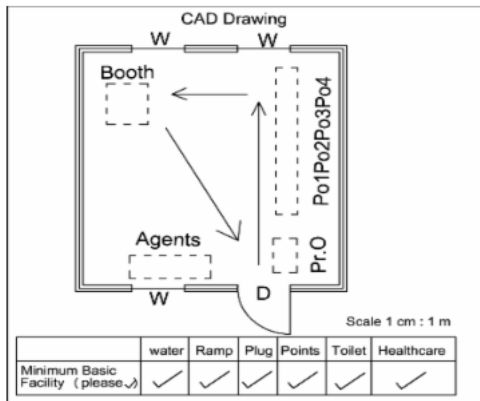

Google Map View

Polling Station Building Front View

Polling Station Front View

Cad View

Key MAP View

சட்டமன்றத் தொகுதியின் எண் மற்றும் பெயர் : 66-போளூர் பிரிவு எண் மற்றும் பெயர் 1-கீழ்ப்பட்டு (வ.கி) மற்றும் (ஊ), வார்டு 1 குளத்துத்தெரு