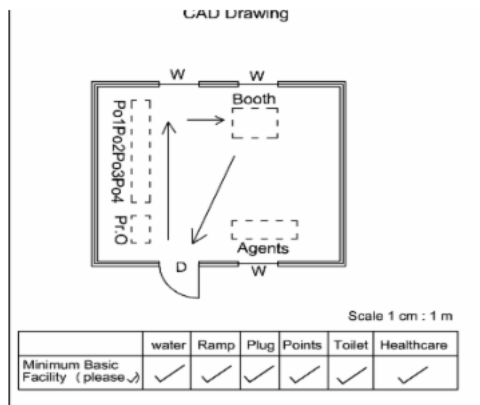

Google Map View

Polling Station Building Front View

Polling Station Front View

Cad View

Key MAP View

சட்டமன்றத் தொகுதியின் எண் மற்றும் பெயர் : 66-போளூர்
பிரிவு எண் மற்றும் பெயர் 1-கீழ்ப்பட்டு (வ.கி) மற்றும் (உஈ), வார்டு 3 ரோட்டுதெரு