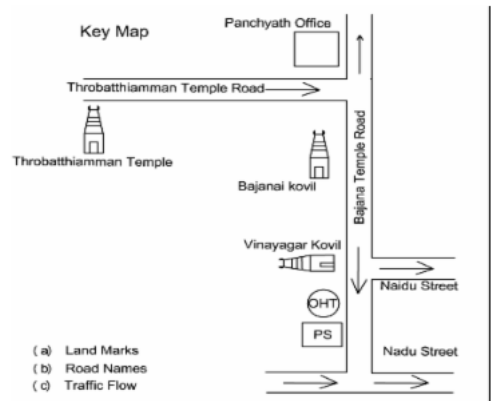

Google Map View

Polling Station Building Front View

Polling Station Front View

Cad View

Key MAP View

1 பெயர் : சுரேஷ் தந்தை பெயர்: சேகர் வீட்டு எண் : 2-66 வயது : 32 பாலினம் : ஆண்	TUI0452599 Photo is available	2 பெயர் : சேகர் தந்தை பெயர்: சரங்கம் வீட்டு எண் : 229 வயது : 61 பாலினம் : ஆண்	GRJ1868595 Photo is available	3 பெயர் : விஜயா கணவர் பெயர்: சேகர் வீட்டு எண் : 229 வயது : 56 பாலினம் : பெண்	TUI1359967 Photo is available
4 பெயர் : செம்மேரி தந்தை பெயர்: வீரபத்திரன் வீட்டு எண் : 230 வயது : 86 பாலினம் : ஆண்	TUI1359975 Photo is available	5 பெயர் : பாலியம்மாள் கணவர் பெயர்: சின்னராஜி வீட்டு எண் : 230 வயது : 71 பாலினம் : பெண்	TUI1359991 Photo is available	6 பெயர் : சுப்புலட்சுமி கணவர் பெயர்: செம்மேரி வீட்டு எண் : 230 வயது : 71 பாலினம் : பெண்	TUI1359983 Photo is available
7 பெயர் : ராஜேந்திரன் தந்தை பெயர்: சின்னராஜி வீட்டு எண் : 230 வயது : 66 பாலினம் : ஆண்	TUI1360007 Photo is available	8 பெயர் : அல்லி கணவர் பெயர்: ராஜேந்திரன் வீட்டு எண் : 230 வயது : 61 பாலினம் : பெண்	TUI1360015 Photo is available	9 பெயர் : வேண்டாவரம் கணவர் பெயர்: சேகர் வீட்டு எண் : 230 வயது : 56 பாலினம் : பெண்	TUI1360023 Photo is available
10 பெயர் : வெங்கிடேசன் தந்தை பெயர்: சின்னராஜி வீட்டு எண் : 230 வயது : 53 பாலினம் : ஆண்	TUI1360031 Photo is available	11 பெயர் : துளசி கணவர் பெயர்: மார்கபந்து வீட்டு எண் : 230 வயது : 51 பாலினம் : பெண்	TUI1360049 Photo is available	12 பெயர் : நாராயணசாமி தந்தை பெயர்: சின்னராஜி வீட்டு எண் : 230 வயது : 51 பாலினம் : ஆண்	TUI1360056 Photo is available
13 பெயர் : சரவணன் தந்தை பெயர்: செம்மேரி வீட்டு எண் : 230 வயது : 46 பாலினம் : ஆண்	GRJ1905678 Photo is available	14 பெயர் : சரிதா கணவர் பெயர்: நாராயணசாமி வீட்டு எண் : 230 வயது : 45 பாலினம் : பெண்	GRJ1918515 Photo is available	15 பெயர் : ஞானசேகர் தந்தை பெயர்: ராஜேந்திரன் வீட்டு எண் : 230 வயது : 39 பாலினம் : ஆண்	TUI0169565 Photo is available
16 பெயர் : கல்யாணி தந்தை பெயர்: ராஜேந்திரன் வீட்டு எண் : 230 வயது : 36 பாலினம் : பெண்	TUI0111237 Photo is available	17 பெயர் : ருத்திரன் தந்தை பெயர்: ராஜேந்திரன் வீட்டு எண் : 230 வயது : 33 பாலினம் : ஆண்	TUI0317552 Photo is available	18 பெயர் : செங்கோட்டையன் தந்தை பெயர்: சேகர் வீட்டு எண் : 230 வயது : 31 பாலினம் : ஆண்	TUI0572081 Photo is available
19 பெயர் : கோகிலா கணவர் பெயர்: நித்தியானந்தம் வீட்டு எண் : 230 வயது : 27 பாலினம் : பெண்	TUI0983064 Photo is available	20 பெயர் : கோகிலா தந்தை பெயர்: நாராயணசாமி வீட்டு எண் : 230(3) வயது : 21 பாலினம் : பெண்	TUI2168292 Photo is available	21 பெயர் : கோமதி ப கணவர் பெயர்: செங்கோட்டையன் வீட்டு எண் : 230/4 வயது : 22 பாலினம் : பெண்	TUI2236982 Photo is available
22 பெயர் : நித்தியானந்தம் நடராஜன் தந்தை பெயர்: நடராஜன் வீட்டு எண் : 230-71 வயது : 34 பாலினம் : ஆண்	TUI0230508 Photo is available	23 பெயர் : அருண்குமார் தந்தை பெயர்: மார்க்கபந்து வீட்டு எண் : 230a வயது : 27 பாலினம் : ஆண்	TUI0953679 Photo is available	24 பெயர் : கலா கணவர் பெயர்: ரவி வீட்டு எண் : 231 வயது : 45 பாலினம் : பெண்	GRJ2398923 Photo is available
25 பெயர் : பாலன் தந்தை பெயர்: பஞ்சநாதன் வீட்டு எண் : 231 வயது : 44 பாலினம் : ஆண்	GRJ1868355 Photo is available	26 பெயர் : சத்தியராஜ் தந்தை பெயர்: பஞ்சநாதன் வீட்டு எண் : 231 வயது : 40 பாலினம் : ஆண்	GRJ3253184 Photo is available	27 பெயர் : வெண்ணிலா கணவர் பெயர்: பாலன் வீட்டு எண் : 231 வயது : 37 பாலினம் : பெண்	TUI0572099 Photo is available
28 பெயர் : விஜயா கணவர் பெயர்: சத்யராஜ் வீட்டு எண் : 231 வயது : 37 பாலினம் : பெண்	TUI0572123 Photo is available	29 பெயர் : லாவண்யா தந்தை பெயர்: சுரேஷ் வீட்டு எண் : 231 வயது : 32 பாலினம் : பெண்	RMD0774539 Photo is available	30 பெயர் : இந்துமதி தந்தை பெயர்: ரவி வீட்டு எண் : 231/1 வயது : 23 பாலினம் : பெண்	TUI2100147 Photo is available