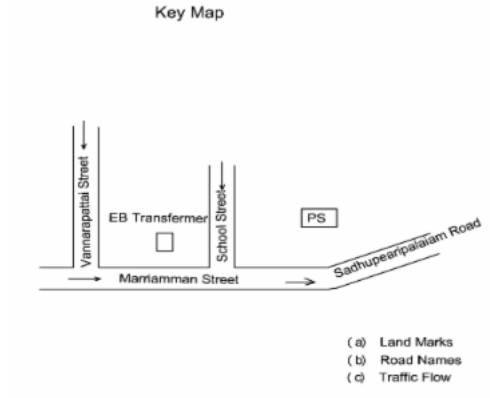

### 3. வாக்குச் சாவடியின் விவரங்கள்

<p><b>வாக்குச் சாவடியின் எண் மற்றும் பெயர் :</b></p> <p>76 - ஊராட்சி ஒன்றிய நடுநிலைப்பள்ளி புதிய கட்டிடம் கிழக்கு பார்த்த தெற்கு பகுதி, சதுப்பேரி கிராமம் &amp; அஞ்சல் 606907</p> <p><b>வாக்குச் சாவடியின் முகவரி :</b></p> <p>ஊராட்சி ஒன்றிய நடுநிலைப்பள்ளி புதிய கட்டிடம் கிழக்கு பார்த்த தெற்கு பகுதி, சதுப்பேரி கிராமம் &amp; அஞ்சல் 606907</p>	<p><b>வாக்குச் சாவடியின் வகைப்பாடு (ஆண்/பெண்/பொது)</b></p> <p><b>துணை வாக்குச் சாவடிகளின் எண்ணிக்கை</b></p> <p>:</p>	<p><b>பொது</b></p> <p>0</p>
---	--	-----------------------------

Google Map View

Polling Station Building Front View

Polling Station Front View

Cad View

Key MAP View

சட்டமன்றத் தொகுதியின் எண் மற்றும் பெயர் : 66-போளூர் பிரிவு எண் மற்றும் பெயர் 1-சதுப்பேரி (வ.கி) மற்றும் (ஊ), வார்டு 1 மேல் நத்த மேடு