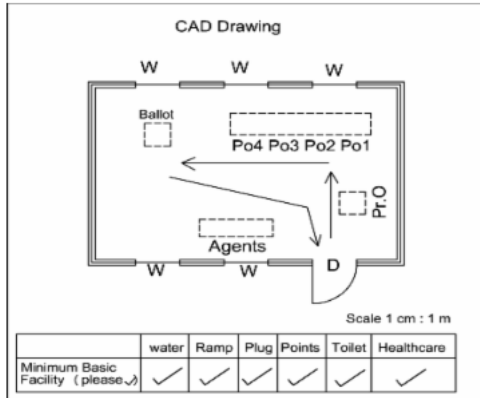

Google Map View

Polling Station Building Front View

Polling Station Front View

Cad View

Key MAP View

சட்டமன்றத் தொகுதியின் எண் மற்றும் பெயர் : 66-போளூர் பிரிவு எண் மற்றும் பெயர் 1-சதுப்பேரி (வ.கி) மற்றும் (ஊ), வார்டு 1 மேல் நத்த மேடு