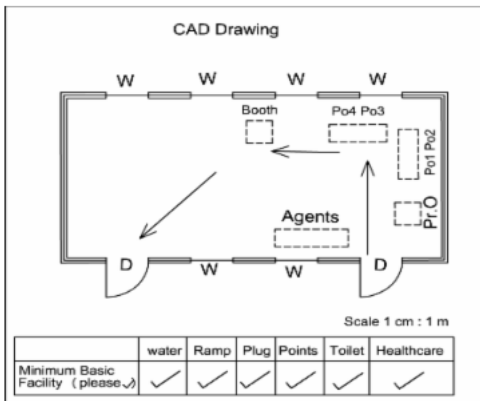

Google Map View

Polling Station Building Front View

Polling Station Front View

Cad View

Key MAP View

சட்டமன்றத் தொகுதியின் எண் மற்றும் பெயர் : 66-போளூர்
பிரிவு எண் மற்றும் பெயர் 1-கூடலூர் (வ.கி) மற்றும் (ஊ), வார்டு 1 பெரியதெரு