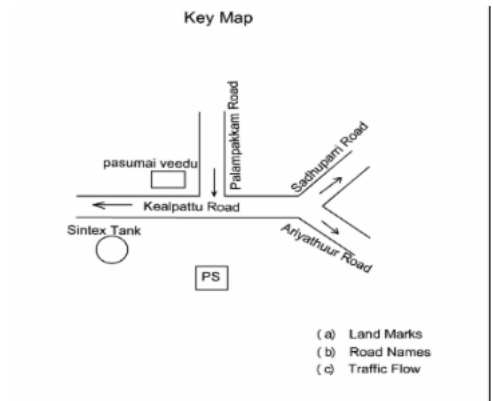

Google Map View

Polling Station Building Front View

Polling Station Front View

Cad View

Key MAP View

சட்டமன்றத் தொகுதியின் எண் மற்றும் பெயர் : 66-போளூர்
பிரிவு எண் மற்றும் பெயர் 1-கூடலூர் (வ.கி) மற்றும் (ஊ), வார்டு 1 பெரியதெரு