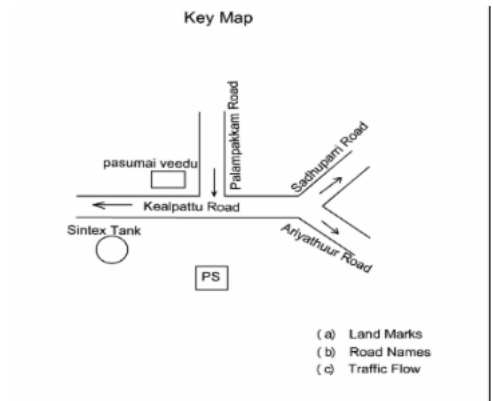

Key MAP View