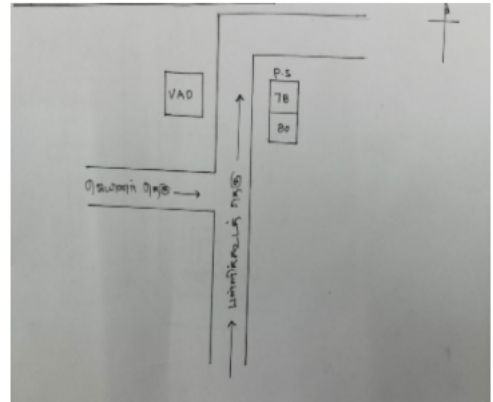

Key MAP View