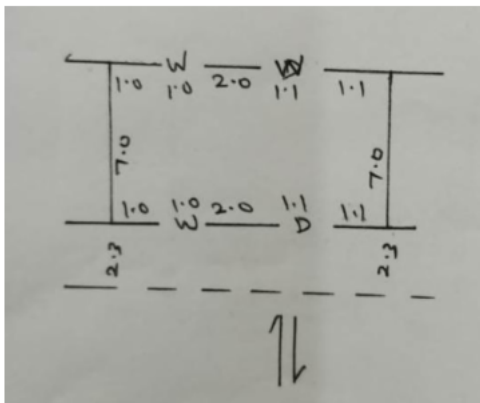

Google Map View

Polling Station Building Front View

Polling Station Front View

Cad View

Key MAP View

சட்டமன்றத் தொகுதியின் எண் மற்றும் பெயர் : 66-போளூர் பிரிவு எண் மற்றும் பெயர் 1-திருமலை (வ.கி) மற்றும் (ஊ), வார்டு 2 மேற்கு குறுக்கு தெரு