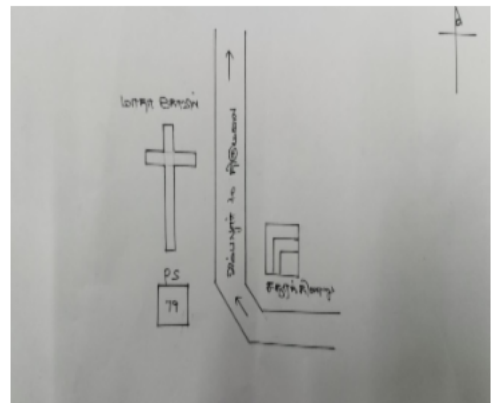

Google Map View

Polling Station Building Front View

Polling Station Front View

Cad View

Key MAP View

சட்டமன்றத் தொகுதியின் எண் மற்றும் பெயர் : 66-போளூர் பிரிவு எண் மற்றும் பெயர் 1-திருமலை (வ.கி) மற்றும் (ஊ), வார்டு 2 மேற்கு குறுக்கு தெரு