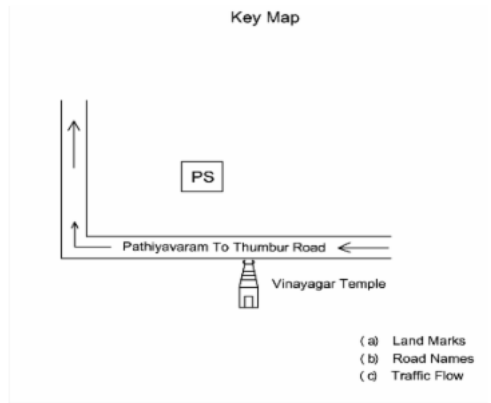

Google Map View

Polling Station Building Front View

Polling Station Front View

Cad View

Key MAP View

சட்டமன்றத் தொகுதியின் எண் மற்றும் பெயர் : 66-போளூர் பிரிவு எண் மற்றும் பெயர் 1-தும்பூர் (வ.கி) மற்றும் (ஊ), வார்டு 1 பிள்ளையார் கோவில்தெரு