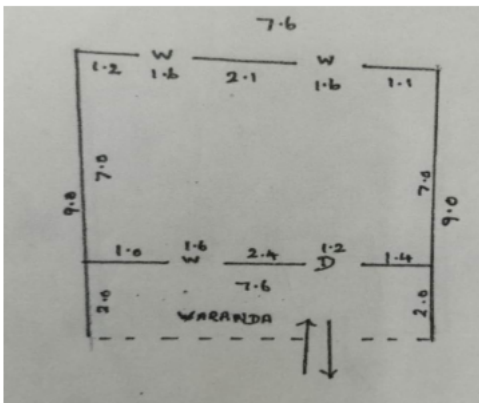

Google Map View

Polling Station Building Front View

Polling Station Front View

Cad View

Key MAP View

சட்டமன்றத் தொகுதியின் எண் மற்றும் பெயர் : 66-போளூர் பிரிவு எண் மற்றும் பெயர் 1-தும்பூர் (வ.கி) மற்றும் (ஊ), வார்டு 1 பிள்ளையார் கோவில்தெரு