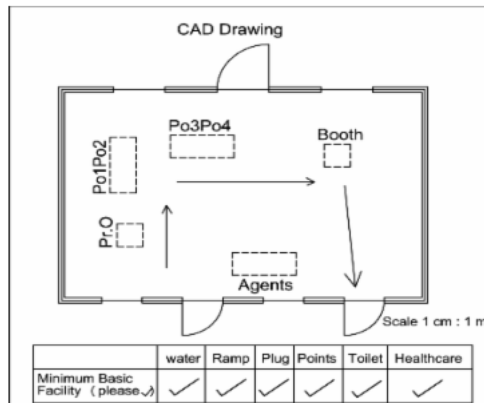

Google Map View

Polling Station Building Front View

Polling Station Front View

Cad View

Key MAP View

1 பெயர் : ஜெயச்சந்திரன் தந்தை பெயர்: சக்கரவர்த்தி வீட்டு எண் : 3-3 வயது : 69 பாலினம் : ஆண்	TUI1388586 Photo is available	2 பெயர் : கமலா கணவர் பெயர்: ஜெயசந்திரன் வீட்டு எண் : 3-3 வயது : 59 பாலினம் : பெண்	TUI0207092 Photo is available	3 பெயர் : பாலு தந்தை பெயர்: அண்ணாமலை வீட்டு எண் : 240 வயது : 24 பாலினம் : ஆண்	TUI2017663 Photo is available
4 பெயர் : சத்யா கணவர் பெயர்: தாமோதரன் வீட்டு எண் : 242 வயது : 37 பாலினம் : பெண்	TUI0575340 Photo is available	5 பெயர் : வாசுதேவன் தந்தை பெயர்: நடேசன் வீட்டு எண் : 243 வயது : 76 பாலினம் : ஆண்	CHP2915122 Photo is available	6 பெயர் : முருகானந்தம் தந்தை பெயர்: வாசுதேவன் வீட்டு எண் : 243 வயது : 49 பாலினம் : ஆண்	CHP2915148 Photo is available
7 பெயர் : சரவணன் தந்தை பெயர்: வாசுதேவன் வீட்டு எண் : 243 வயது : 46 பாலினம் : ஆண்	CHP2518249 Photo is available	8 பெயர் : ஜெயந்தி கணவர் பெயர்: முருகானந்தம் வீட்டு எண் : 243 வயது : 45 பாலினம் : பெண்	CHP2518264 Photo is available	9 பெயர் : மணி தந்தை பெயர்: சக்கரவர்த்தி வீட்டு எண் : 244 வயது : 76 பாலினம் : ஆண்	CHP4864674 Photo is available
10 பெயர் : காந்தி தந்தை பெயர்: மணி வீட்டு எண் : 244 வயது : 50 பாலினம் : ஆண்	CHP2221752 Photo is available	11 பெயர் : பிரபாகரன் தந்தை பெயர்: பாண்டு வீட்டு எண் : 248 வயது : 49 பாலினம் : ஆண்	CHP4709044 Photo is available	12 பெயர் : கலைவாணி கணவர் பெயர்: சிவகுமார் வீட்டு எண் : 248 வயது : 45 பாலினம் : பெண்	CHP2518587 Photo is available
13 பெயர் : வீரபாண்டியன் தந்தை பெயர்: பழனி வீட்டு எண் : 269 வயது : 34 பாலினம் : ஆண்	TUI0171686 Photo is available	14 பெயர் : வேல்விழி பி ஆர் கணவர் பெயர்: சக்தி வேல் வீட்டு எண் : 413 வயது : 19 பாலினம் : பெண்	TWT4566667 Photo is available	15 பெயர் : சூர்யா தந்தை பெயர்: சுதாகர் வீட்டு எண் : 460 வயது : 23 பாலினம் : ஆண்	TUI2129211 Photo is available
16 பெயர் : அஜீத் தந்தை பெயர்: சுதாகர் வீட்டு எண் : 460 வயது : 22 பாலினம் : ஆண்	TUI2263259 Photo is available	17 பெயர் : அன்பரசு தந்தை பெயர்: முனியன் வீட்டு எண் : 497 வயது : 26 பாலினம் : ஆண்	TUI2021103 Photo is available	18 பெயர் : மலர்விழி தந்தை பெயர்: டோன்போச்சோ வீட்டு எண் : வயது : 26 பாலினம் : பெண்	TUI1012558 Photo is available