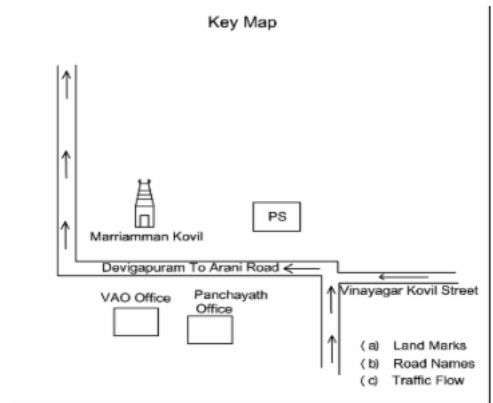

Google Map View

Polling Station Building Front View

Polling Station Front View

Cad View

Key MAP View

1 பெயர் : ஜெயச்சந்திரன் தந்தை பெயர்: சக்கரவர்த்தி வீட்டு எண் : 3-3 வயது : 69 பாலினம் : ஆண்	TUI1388586 Photo is available	2 பெயர் : கமலா கணவர் பெயர்: ஜெயசந்திரன் வீட்டு எண் : 3-3 வயது : 59 பாலினம் : பெண்	TUI0207092 Photo is available	3 பெயர் : பாலு தந்தை பெயர்: அண்ணாமலை வீட்டு எண் : 240 வயது : 24 பாலினம் : ஆண்	TUI2017663 Photo is available
4 பெயர் : சத்யா கணவர் பெயர்: தாமோதரன் வீட்டு எண் : 242 வயது : 37 பாலினம் : பெண்	TUI0575340 Photo is available	5 பெயர் : வாசுதேவன் தந்தை பெயர்: நடேசன் வீட்டு எண் : 243 வயது : 76 பாலினம் : ஆண்	CHP2915122 Photo is available	6 பெயர் : முருகானந்தம் தந்தை பெயர்: வாசுதேவன் வீட்டு எண் : 243 வயது : 49 பாலினம் : ஆண்	CHP2915148 Photo is available
7 பெயர் : சரவணன் தந்தை பெயர்: வாசுதேவன் வீட்டு எண் : 243 வயது : 46 பாலினம் : ஆண்	CHP2518249 Photo is available	8 பெயர் : ஜெயந்தி கணவர் பெயர்: முருகானந்தம் வீட்டு எண் : 243 வயது : 45 பாலினம் : பெண்	CHP2518264 Photo is available	9 பெயர் : மணி தந்தை பெயர்: சக்கரவர்த்தி வீட்டு எண் : 244 வயது : 76 பாலினம் : ஆண்	CHP4864674 Photo is available
10 பெயர் : காந்தி தந்தை பெயர்: மணி வீட்டு எண் : 244 வயது : 50 பாலினம் : ஆண்	CHP2221752 Photo is available	11 பெயர் : பிரபாகரன் தந்தை பெயர்: பாண்டு வீட்டு எண் : 248 வயது : 49 பாலினம் : ஆண்	CHP4709044 Photo is available	12 பெயர் : கலைவாணி கணவர் பெயர்: சிவகுமார் வீட்டு எண் : 248 வயது : 45 பாலினம் : பெண்	CHP2518587 Photo is available
13 பெயர் : வீரபாண்டியன் தந்தை பெயர்: பழனி வீட்டு எண் : 269 வயது : 34 பாலினம் : ஆண்	TUI0171686 Photo is available	14 பெயர் : வேல்விழி பி ஆர் கணவர் பெயர்: சக்தி வேல் வீட்டு எண் : 413 வயது : 19 பாலினம் : பெண்	TWT4566667 Photo is available	15 பெயர் : சூர்யா தந்தை பெயர்: சுதாகர் வீட்டு எண் : 460 வயது : 23 பாலினம் : ஆண்	TUI2129211 Photo is available
16 பெயர் : அஜீத் தந்தை பெயர்: சுதாகர் வீட்டு எண் : 460 வயது : 22 பாலினம் : ஆண்	TUI2263259 Photo is available	17 பெயர் : அன்பரசு தந்தை பெயர்: முனியன் வீட்டு எண் : 497 வயது : 26 பாலினம் : ஆண்	TUI2021103 Photo is available	18 பெயர் : மலர்விழி தந்தை பெயர்: டோன்போச்சோ வீட்டு எண் : வயது : 26 பாலினம் : பெண்	TUI1012558 Photo is available