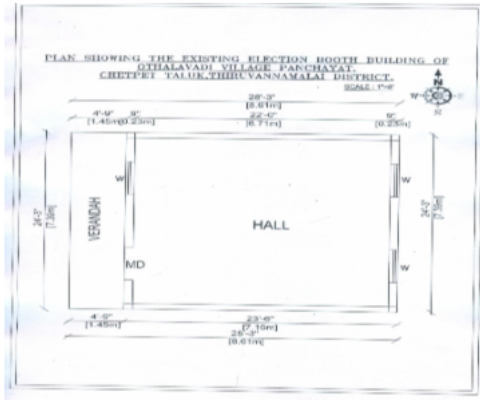

Google Map View

Polling Station Building Front View

Polling Station Front View

Cad View

Key MAP View

சட்டமன்றத் தொகுதியின் எண் மற்றும் பெயர் : 66-போளூர்
பிரிவு எண் மற்றும் பெயர் 1-ஒதலவாடி (வ.கி) மற்றும் (ஊ), வார்டு 1 ரோட்டு தெரு