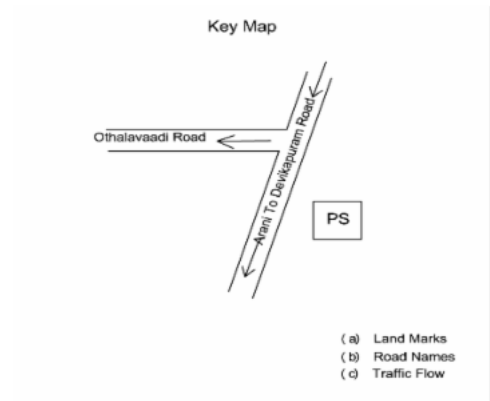

Cad View

Key MAP View