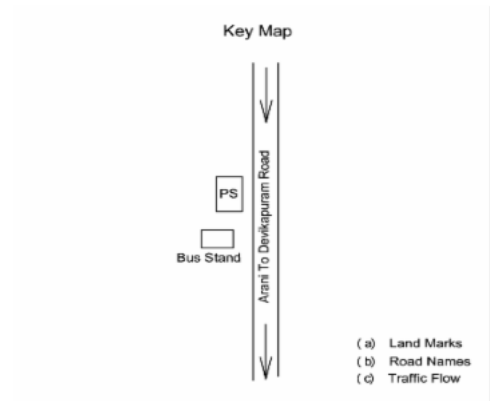

### 3. வாக்குச் சாவடியின் விவரங்கள்

<b>வாக்குச் சாவடியின் எண் மற்றும் பெயர் :</b> 90 - அமலராகினி மேல்நிலைப்பள்ளி ( பார்வையற்றோர் ) கிழக்கு கட்டிடம். மையப்பகுதி அறை.மேற்குபார்த்தது, சூசை நகர் ஓதலவாடி கிராமம் மற்றும் அஞ்சல் 632326  <b>வாக்குச் சாவடியின் முகவரி :</b> அமலராகினி மேல்நிலைப்பள்ளி ( பார்வையற்றோர் ) கிழக்கு கட்டிடம். மையப்பகுதி அறை.மேற்குபார்த்தது, சூசை நகர் ஓதலவாடி கிராமம் மற்றும் அஞ்சல் 632326	<b>வாக்குச் சாவடியின் வகைப்பாடு (ஆண்/பெண்/பொது)</b>  <b>துணை வாக்குச் சாவடிகளின் எண்ணிக்கை :</b>	<b>பொது</b>  0
--	--	----------------------

Google Map View

Polling Station Building Front View

Polling Station Front View

Cad View

Key MAP View

சட்டமன்றத் தொகுதியின் எண் மற்றும் பெயர் : 66-போளூர் பிரிவு எண் மற்றும் பெயர் 1-ஒதலவாடி (வ.கி) மற்றும் (ஊ), வார்டு 4 ஜோதிமாநகர்ம்