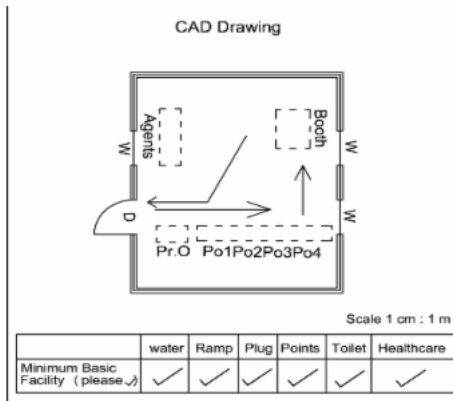

Google Map View

Polling Station Building Front View

Polling Station Front View

Cad View

Key MAP View

சட்டமன்றத் தொகுதியின் எண் மற்றும் பெயர் : 66-போளூர் பிரிவு எண் மற்றும் பெயர் 1-ஒதலவாடி (வ.கி) மற்றும் (ஊ), வார்டு 4 ஜோதிமாநகர்ம்