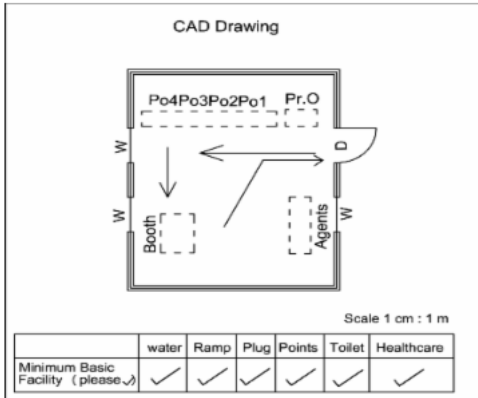

Google Map View

Polling Station Building Front View

Polling Station Front View

Cad View

Key MAP View

சட்டமன்றத் தொகுதியின் எண் மற்றும் பெயர் : 66-போளூர்  
பிரிவு எண் மற்றும் பெயர் 1-நரசிங்கபுரம் (வ.கி) மற்றும் (ஊ), வார்டு 1 & 2 ரோட்டுத் தெடு