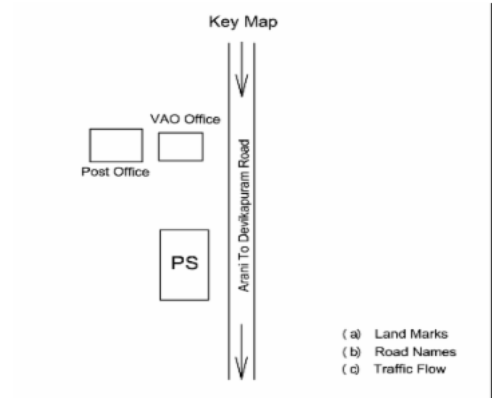

Google Map View

Polling Station Building Front View

Polling Station Front View

Cad View

Key MAP View

சட்டமன்றத் தொகுதியின் எண் மற்றும் பெயர் : 66-போளூர்  
பிரிவு எண் மற்றும் பெயர் 1-நரசிங்கபுரம் (வ.கி) மற்றும் (ஊ), வார்டு 1 & 2 ரோட்டுத் தெடு