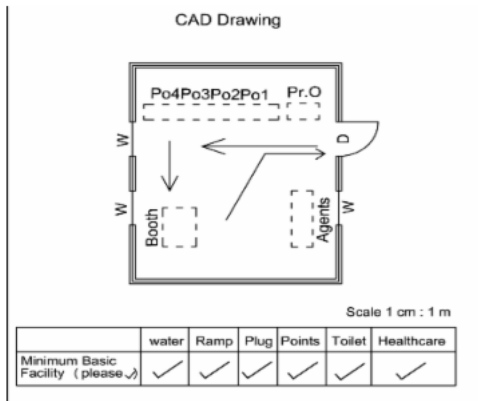

Google Map View

Polling Station Building Front View

Polling Station Front View

Cad View

Key MAP View

சட்டமன்றத் தொகுதியின் எண் மற்றும் பெயர் : 66-போளூர்
பிரிவு எண் மற்றும் பெயர் 1-நரசிங்கபுரம் (வ.கி) மற்றும் (ஊ), வார்டு 2 நரசிங்கபுரம்காலனி