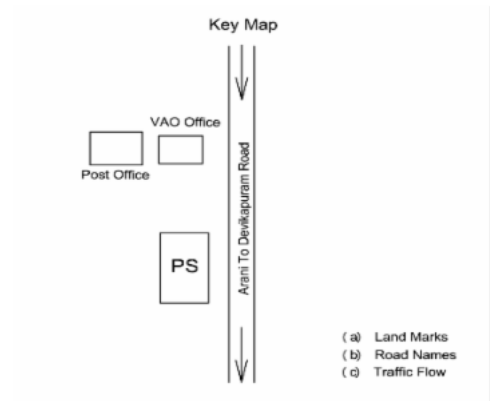

Google Map View

Polling Station Building Front View

Polling Station Front View

Cad View

Key MAP View

சட்டமன்றத் தொகுதியின் எண் மற்றும் பெயர் : 66-போளூர்
பிரிவு எண் மற்றும் பெயர் 1-நரசிங்கபுரம் (வ.கி) மற்றும் (ஊ), வார்டு 2 நரசிங்கபுரம்காலனி