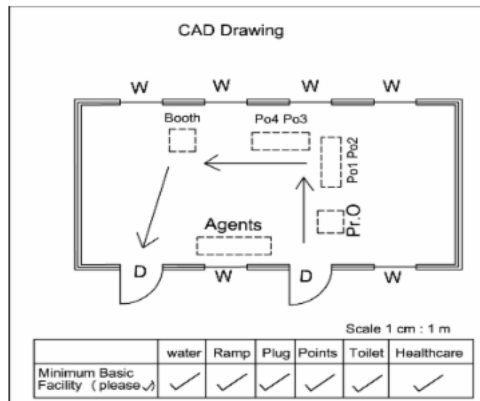

Google Map View

Polling Station Building Front View

Polling Station Front View

Cad View

Key MAP View

சட்டமன்றத் தொகுதியின் எண் மற்றும் பெயர் : 66-போளூர்
பிரிவு எண் மற்றும் பெயர் 1-அரும்பலூர் (வ.கி) மற்றும் (ஊ), வார்டு 1 அகரகார தெரு