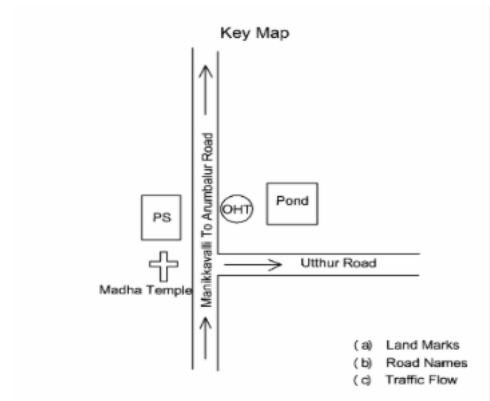

3. வாக்குச் சாவடியின் விவரங்கள்

<p>வாக்குச் சாவடியின் எண் மற்றும் பெயர் :</p> <p>95 - ஆர்.சி.எம்.துவக்கப்பள்ளி மேற்கு பார்த்தது, அரும்பலூர் கிராமம் மொடையூர் அஞ்சல் 606902</p> <p>வாக்குச் சாவடியின் முகவரி :</p> <p>ஆர்.சி.எம்.துவக்கப்பள்ளி மேற்கு பார்த்தது, அரும்பலூர் கிராமம் மொடையூர் அஞ்சல் 606902</p>	<p>வாக்குச் சாவடியின் வகைப்பாடு (ஆண்/பெண்/பொது)</p>	<p>பொது</p>
	<p>துணை வாக்குச் சாவடிகளின் எண்ணிக்கை</p> <p>:</p>	<p>0</p>

Google Map View

Polling Station Building Front View

Polling Station Front View

Cad View

Key MAP View

சட்டமன்றத் தொகுதியின் எண் மற்றும் பெயர் : 66-போளூர்
பிரிவு எண் மற்றும் பெயர் 1-அரும்பலூர் (வ.கி) மற்றும் (ஊ), வார்டு 1 அகரகார தெரு