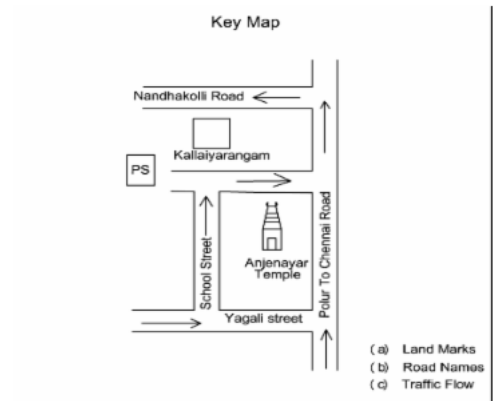

Google Map View

Polling Station Building Front View

Polling Station Front View

Cad View

Key MAP View

சட்டமன்றத் தொகுதியின் எண் மற்றும் பெயர் : 66-போளூர்
பிரிவு எண் மற்றும் பெயர் 1-மொடையூர் (வ.கி) மற்றும் (ஊ), வார்டு 1 வண்ணாரத் தெரு