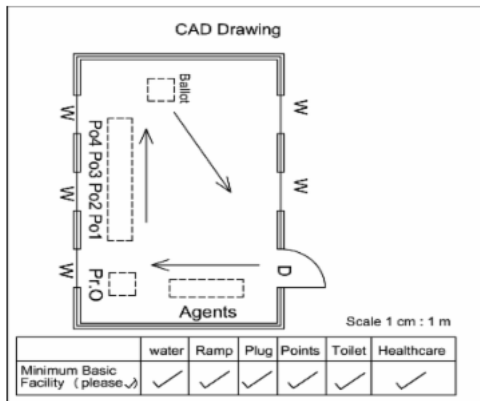

Google Map View

Polling Station Building Front View

Polling Station Front View

Cad View

Key MAP View

சட்டமன்றத் தொகுதியின் எண் மற்றும் பெயர் : 66-பேளூர் பிரிவு எண் மற்றும் பெயர் 1-மொடையூர் (வ.கி) மற்றும் (ஊ), வார்டு 3 ஊத்தூர்ரோடு தெற்கு