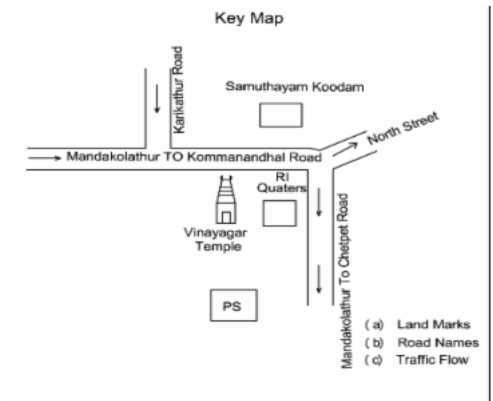

Google Map View

Polling Station Building Front View

Polling Station Front View

Cad View

Key MAP View

1 பெயர் : மோகனபிரியா தந்தை பெயர்: ராமலிங்கம் வீட்டு எண் : 1-36 வயது : 29 பாலினம் : பெண் Photo is available	TUI0824680	2 பெயர் : தமிழரசி கணவர் பெயர்: சின்னதுரை வீட்டு எண் : 2-2A வயது : 70 பாலினம் : பெண் Photo is available	TUI0320986	3 பெயர் : உதயக்குமார் தந்தை பெயர்: சாமிவேல் வீட்டு எண் : 16 வயது : 36 பாலினம் : ஆண் Photo is available	TUI0033266
4 பெயர் : லோகநாதன் தந்தை பெயர்: முருகேசன் வீட்டு எண் : 33 வயது : 32 பாலினம் : ஆண் Photo is available	TUI0463075	5 பெயர் : கோபிநாத் சிவகுமார் தந்தை பெயர்: சிவகுமார் வீட்டு எண் : 35 வயது : 22 பாலினம் : ஆண் Photo is available	TUI2197697	6 பெயர் : ராமி கணவர் பெயர்: சேகர் வீட்டு எண் : 38 வயது : 58 பாலினம் : பெண் Photo is available	TUI1505288
7 பெயர் : சுகேந்திரன் தந்தை பெயர்: சேகர் வீட்டு எண் : 38 வயது : 38 பாலினம் : ஆண் Photo is available	TUI0148387	8 பெயர் : வள்ளி கணவர் பெயர்: பிச்சாண்டி வீட்டு எண் : 39 வயது : 66 பாலினம் : பெண் Photo is available	TUI1505304	9 பெயர் : பிச்சாண்டி தந்தை பெயர்: நடேசன் வீட்டு எண் : 39 வயது : 63 பாலினம் : ஆண் Photo is available	TUI1505296
10 பெயர் : மோகன் தந்தை பெயர்: பிச்சாண்டி வீட்டு எண் : 39 வயது : 32 பாலினம் : ஆண் Photo is available	TUI0462291	11 பெயர் : நடராஜன் தந்தை பெயர்: முனுசாமி வீட்டு எண் : 41 வயது : 66 பாலினம் : ஆண் Photo is available	TUI1505338	12 பெயர் : வடசுமியும்மாள் கணவர் பெயர்: நடராஜன் வீட்டு எண் : 41 வயது : 62 பாலினம் : பெண் Photo is available	TUI1505346
13 பெயர் : ராஜேஷ் தந்தை பெயர்: நடராஜன் வீட்டு எண் : 41 வயது : 35 பாலினம் : ஆண் Photo is available	TUI0240374	14 பெயர் : எல்லம்மாள் கணவர் பெயர்: கிருஷ்ணன் வீட்டு எண் : 42 வயது : 80 பாலினம் : பெண் Photo is available	TUI1505353	15 பெயர் : முருகன் தந்தை பெயர்: கிருஷ்ணன் வீட்டு எண் : 42 வயது : 44 பாலினம் : ஆண் Photo is available	CHP2316461
16 பெயர் : ரேணுகா கணவர் பெயர்: முருகன் வீட்டு எண் : 42 வயது : 40 பாலினம் : பெண் Photo is available	CHP2495059	17 பெயர் : பரமேஸ்வரன் தந்தை பெயர்: முருகன் வீட்டு எண் : 42 வயது : 20 பாலினம் : ஆண் Photo is available	TUI2231785	18 பெயர் : வனிதா கணவர் பெயர்: தட்சணாமூர்த்தி வீட்டு எண் : 43 வயது : 66 பாலினம் : பெண் Photo is available	TUI1505379
19 பெயர் : சிவலிங்கம் தந்தை பெயர்: தட்சணாமூர்த்தி வீட்டு எண் : 43 வயது : 50 பாலினம் : ஆண் Photo is available	TUI1505395	20 பெயர் : பஞ்சவர்ணம் கணவர் பெயர்: ராமலிங்கம் வீட்டு எண் : 43 வயது : 46 பாலினம் : பெண் Photo is available	TUI1505403	21 பெயர் : பாணு தாயின் பெயர்: கனகா வீட்டு எண் : 43 வயது : 43 பாலினம் : பெண் Photo is available	TUI2221521
22 பெயர் : ஹேமலதா கணவர் பெயர்: சிவலிங்கம் வீட்டு எண் : 43 வயது : 36 பாலினம் : பெண் Photo is available	TUI0115436	23 பெயர் : விஜயசாந்தி தந்தை பெயர்: ராமலிங்கம் வீட்டு எண் : 43 வயது : 27 பாலினம் : பெண் Photo is available	TUI0958173	24 பெயர் : ஸ்ரீதர்குமார் தந்தை பெயர்: ராமலிங்கம் வீட்டு எண் : 43 வயது : 26 பாலினம் : ஆண் Photo is available	TUI1065937
25 பெயர் : கண்ணன் தந்தை பெயர்: அல்ராஜி வீட்டு எண் : 44 வயது : 73 பாலினம் : ஆண் Photo is available	TUI1505411	26 பெயர் : கோவிந்தம்மாள் கணவர் பெயர்: கண்ணன் வீட்டு எண் : 44 வயது : 67 பாலினம் : பெண் Photo is available	TUI1505429	27 பெயர் : பொன்னுரங்கம் தந்தை பெயர்: கண்ணன் வீட்டு எண் : 44 வயது : 44 பாலினம் : ஆண் Photo is available	TUI1505437
28 பெயர் : மணிமேகலை கணவர் பெயர்: பொன்னுரங்கம் வீட்டு எண் : 44 வயது : 36 பாலினம் : பெண் Photo is available	TUI0148395	29 பெயர் : அண்ணாதுரை தந்தை பெயர்: துரைசாமி வீட்டு எண் : 45 வயது : 66 பாலினம் : ஆண் Photo is available	TUI1505452	30 பெயர் : சிவகாமி கணவர் பெயர்: அண்ணாதுரை வீட்டு எண் : 45 வயது : 60 பாலினம் : பெண் Photo is available	TUI1505460