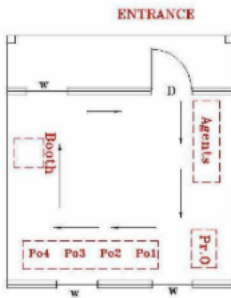

Google Map View

Polling Station Building Front View

Polling Station Front View

Cad View

Key MAP View

- (a) Landmark
- (b) Road name
- (c) Traffic Flow

1 பெயர் : தனவேல் தந்தை பெயர் : அய்யாசாமி வீட்டு எண் : 1 வயது : 72 பாலினம் : ஆண்	RMD1654607 Photo is available	2 பெயர் : மல்லிகா கணவர் பெயர் : தனவேல் வீட்டு எண் : 1 வயது : 66 பாலினம் : பெண்	RMD1654615 Photo is available	3 பெயர் : குமரேசன் தாயின் பெயர் : தனலட்சுமி வீட்டு எண் : 1 வயது : 40 பாலினம் : ஆண்	RMD0476960 Photo is available
4 பெயர் : கார்த்திக் தந்தை பெயர் : ரகு வீட்டு எண் : 1 வயது : 28 பாலினம் : ஆண்	RMD1127166 Photo is available	5 பெயர் : மோகன் தந்தை பெயர் : ராஜீ வீட்டு எண் : 2 வயது : 50 பாலினம் : ஆண்	RMD1654649 Photo is available	6 பெயர் : அத்தியம்மாள் கணவர் பெயர் : மோகன் வீட்டு எண் : 2 வயது : 45 பாலினம் : பெண்	RMD0223586 Photo is available
7 பெயர் : பாண்டியன் தந்தை பெயர் : முருகேசன் வீட்டு எண் : 2-3 வயது : 36 பாலினம் : ஆண்	GHP5210364 Photo is available	8 பெயர் : அரங்கநாதன் தந்தை பெயர் : முருகேசன் வீட்டு எண் : 2-3 வயது : 36 பாலினம் : ஆண்	RMD0191643 Photo is available	9 பெயர் : ஆஷா கணவர் பெயர் : பாண்டியன் வீட்டு எண் : 2-3 வயது : 35 பாலினம் : பெண்	RMD1145309 Photo is available
10 பெயர் : பவித்ரா கணவர் பெயர் : ராஜிவ்காந்தி வீட்டு எண் : 2/4 வயது : 29 பாலினம் : பெண்	RMD2408540 Photo is available	11 பெயர் : பிரகாசம் தந்தை பெயர் : முனுசாமி வீட்டு எண் : 2-5 வயது : 34 பாலினம் : ஆண்	RMD0477125 Photo is available	12 பெயர் : வெங்கடேசன் தந்தை பெயர் : முனுசாமி வீட்டு எண் : 2-5 வயது : 30 பாலினம் : ஆண்	RMD0870287 Photo is available
13 பெயர் : வெங்கடேசன் தந்தை பெயர் : பெருமாள் வீட்டு எண் : 2-10 வயது : 32 பாலினம் : ஆண்	RMD0766071 Photo is available	14 பெயர் : கவிதா கணவர் பெயர் : வெங்கடேசன் வீட்டு எண் : 2/10ஏ வயது : 40 பாலினம் : பெண்	RMD2386449 Photo is available	15 பெயர் : வெங்கிடேசன் தந்தை பெயர் : லோகநாதன் வீட்டு எண் : 2-11 வயது : 33 பாலினம் : ஆண்	RMD0477067 Photo is available
16 பெயர் : ஏழுமலை தந்தை பெயர் : பெருமாள் வீட்டு எண் : 2-12 வயது : 39 பாலினம் : ஆண்	RMD0191650 Photo is available	17 பெயர் : முரளி தந்தை பெயர் : பழனி வீட்டு எண் : 2-13 வயது : 27 பாலினம் : ஆண்	RMD1187517 Photo is available	18 பெயர் : சிவக்குமார் தந்தை பெயர் : பழனி வீட்டு எண் : 2-14 வயது : 30 பாலினம் : ஆண்	RMD0870378 Photo is available
19 பெயர் : செந்தில் குமார் தந்தை பெயர் : பழனி வீட்டு எண் : 2-14 வயது : 28 பாலினம் : ஆண்	RMD1080746 Photo is available	20 பெயர் : ஜெயந்தி கணவர் பெயர் : ஜெயவேல் வீட்டு எண் : 2-68 வயது : 37 பாலினம் : பெண்	RMD0476945 Photo is available	21 பெயர் : மனோகரான் தந்தை பெயர் : மாதவன் வீட்டு எண் : 2-73 வயது : 33 பாலினம் : ஆண்	RMD0477117 Photo is available
22 பெயர் : சுரோஷ் தந்தை பெயர் : பொன்னன் வீட்டு எண் : 2-83 வயது : 37 பாலினம் : ஆண்	RMD0477018 Photo is available	23 பெயர் : ரேணுகா கணவர் பெயர் : ரமேஷ் வீட்டு எண் : 2-130 வயது : 35 பாலினம் : பெண்	RMD0477075 Photo is available	24 பெயர் : சிவசூரியன் தந்தை பெயர் : குமார் வீட்டு எண் : 2/135 வயது : 24 பாலினம் : ஆண்	RMD2386597 Photo is available
25 பெயர் : ஆதியம்மாள் கணவர் பெயர் : வரதன் வீட்டு எண் : 3 வயது : 79 பாலினம் : பெண்	RMD1654656 Photo is available	26 பெயர் : முருகேசன் தந்தை பெயர் : வரதன் வீட்டு எண் : 3 வயது : 67 பாலினம் : ஆண்	RMD1654664 Photo is available	27 பெயர் : ராஜாமணி கணவர் பெயர் : முருகேசன் வீட்டு எண் : 3 வயது : 63 பாலினம் : பெண்	RMD1654672 Photo is available
28 பெயர் : முனியம்மாள் கணவர் பெயர் : பெருமாள் வீட்டு எண் : 4 வயது : 61 பாலினம் : பெண்	GHP5182498 Photo is available	29 பெயர் : இராஜீவ்காந்தி தந்தை பெயர் : பெருமாள் வீட்டு எண் : 4 வயது : 43 பாலினம் : ஆண்	GHP4895025 Photo is available	30 பெயர் : முனிசாமி தந்தை பெயர் : நாராயணன் வீட்டு எண் : 5 வயது : 61 பாலினம் : ஆண்	RMD1654698 Photo is available