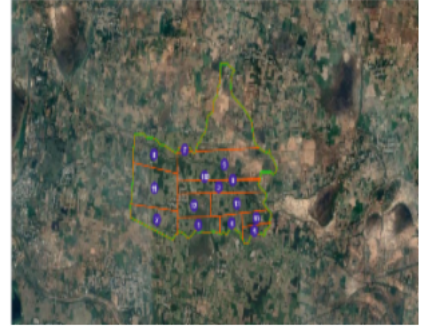

Google Map View