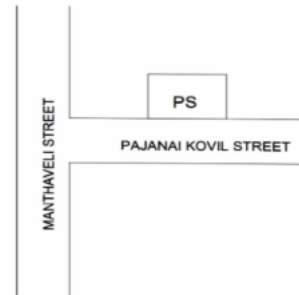

Key MAP View