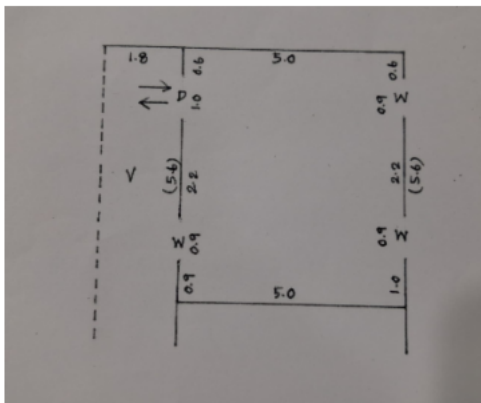

வாக்காளர் பதிவு அலுவலரின்
கையொப்பம்

Nazri Naksha

Google Map View

Polling Station Building Front View

Polling Station Front View

Cad View

Key MAP View

| | | | | | |
|--|------------|--|------------|--|------------|
| 1 பெயர் : சுந்தரி கணவர் பெயர்: ராதாகிருஷ்ணன் வீட்டு எண் : 1 வயது : 66 பாலினம் : பெண் Photo is available | RMD0634527 | 2 பெயர் : சாந்தி கணவர் பெயர்: காந்தி வீட்டு எண் : 1 வயது : 58 பாலினம் : பெண் Photo is available | RMD0382614 | 3 பெயர் : பச்சையம்மாள் கணவர் பெயர்: ரமணி வீட்டு எண் : 1 வயது : 51 பாலினம் : பெண் Photo is available | RMD0272088 |
| 4 பெயர் : வள்ளியம்மாள் கணவர் பெயர்: இளங்கோ வீட்டு எண் : 1 வயது : 44 பாலினம் : பெண் Photo is available | RMD1049618 | 5 பெயர் : இந்துமதி தந்தை பெயர்: கண்ணியப்பன் வீட்டு எண் : 1 வயது : 34 பாலினம் : பெண் Photo is available | RMD1049642 | 6 பெயர் : தனலட்சுமி தந்தை பெயர்: தயாளன் வீட்டு எண் : 1 வயது : 31 பாலினம் : பெண் Photo is available | RMD1049584 |
| 7 பெயர் : கோபால் தந்தை பெயர்: மணி வீட்டு எண் : 1 வயது : 31 பாலினம் : ஆண் Photo is available | RMD0870717 | 8 பெயர் : செல்வின் தந்தை பெயர்: கிருஷ்ணமூர்த்தி வீட்டு எண் : 1 வயது : 29 பாலினம் : ஆண் Photo is available | RMD1127265 | 9 பெயர் : உமா தந்தை பெயர்: செல்வராஜ் வீட்டு எண் : 1 வயது : 28 பாலினம் : பெண் Photo is available | RMD1127323 |
| 10 பெயர் : கங்காதரன் தந்தை பெயர்: சங்கர் வீட்டு எண் : 1 வயது : 28 பாலினம் : ஆண் Photo is available | RMD1081108 | 11 பெயர் : முருகன் தந்தை பெயர்: சிவசங்கர் வீட்டு எண் : 1 வயது : 28 பாலினம் : ஆண் Photo is available | RMD1127281 | 12 பெயர் : சுவீதா தந்தை பெயர்: ரேணு வீட்டு எண் : 1 வயது : 27 பாலினம் : பெண் Photo is available | RMD1187772 |
| S 13 பெயர் : ஆனந்தி தந்தை பெயர்: வெங்கடேசன் வீட்டு எண் : 1 வயது : 27 பாலினம் : பெண் DELETED Photo is available | RMD1187780 | 14 பெயர் : ஜெயபுரீ தந்தை பெயர்: ராமலிங்கம் வீட்டு எண் : 1 வயது : 27 பாலினம் : பெண் Photo is available | RMD1187905 | 15 பெயர் : கார்த்தி தந்தை பெயர்: ரஜினி வீட்டு எண் : 1 வயது : 24 பாலினம் : ஆண் Photo is available | RMD2315968 |
| 16 பெயர் : தனஜெயம் தந்தை பெயர்: கோவிந்தசாமி வீட்டு எண் : 1-28 வயது : 59 பாலினம் : ஆண் Photo is available | RMD0870782 | 17 பெயர் : ரோஷினி தந்தை பெயர்: ஹரிஹரசுதன் வீட்டு எண் : 1/64 வயது : 20 பாலினம் : பெண் Photo is available | RMD2585875 | 18 பெயர் : கீதா தந்தை பெயர்: தனஜெயம் வீட்டு எண் : 1-230 வயது : 34 பாலினம் : பெண் Photo is available | RMD0634220 |
| 19 பெயர் : மகேஷ் தந்தை பெயர்: சுந்தரம் வீட்டு எண் : 1/230 வயது : 21 பாலினம் : ஆண் Photo is available | RMD2515963 | 20 பெயர் : ஆனந்தன் தந்தை பெயர்: மணி வீட்டு எண் : 2/29 வயது : 41 பாலினம் : ஆண் Photo is available | RMD2275451 | 21 பெயர் : தீபா தந்தை பெயர்: கருணாகரன் வீட்டு எண் : 2/29 வயது : 32 பாலினம் : பெண் Photo is available | RMD1267269 |
| 22 பெயர் : தீபா தந்தை பெயர்: பெருமாள் வீட்டு எண் : 2/87 வயது : 26 பாலினம் : பெண் Photo is available | RMD1267285 | 23 பெயர் : பெருமாள் தந்தை பெயர்: வேலு வீட்டு எண் : 2-127 வயது : 36 பாலினம் : ஆண் Photo is available | RMD0989202 | 24 பெயர் : வெற்றிவேல் தந்தை பெயர்: முனுசாமி வீட்டு எண் : 2-136 வயது : 28 பாலினம் : ஆண் Photo is available | RMD1158302 |
| 25 பெயர் : மாலினி கணவர் பெயர்: அருண்குமார் வீட்டு எண் : 2/168 வயது : 27 பாலினம் : பெண் Photo is available | RMD1267228 | 26 பெயர் : செல்வி கணவர் பெயர்: கோவிந்தன் வீட்டு எண் : 2-192 வயது : 31 பாலினம் : பெண் Photo is available | RMD1158203 | 27 பெயர் : சுந்தரம் தந்தை பெயர்: கதிர்வேல் வீட்டு எண் : 2-210 வயது : 50 பாலினம் : ஆண் Photo is available | GHP3354495 |
| 28 பெயர் : சரவணன் தந்தை பெயர்: சங்கர் வீட்டு எண் : 2/216 வயது : 23 பாலினம் : ஆண் Photo is available | RMD2343903 | 29 பெயர் : துளசி கணவர் பெயர்: சம்பத் வீட்டு எண் : 2-217 வயது : 41 பாலினம் : பெண் Photo is available | RMD0058289 | 30 பெயர் : தேன்மொழி கணவர் பெயர்: ஐயப்பன் வீட்டு எண் : 2-221 வயது : 41 பாலினம் : பெண் Photo is available | RMD0272013 |