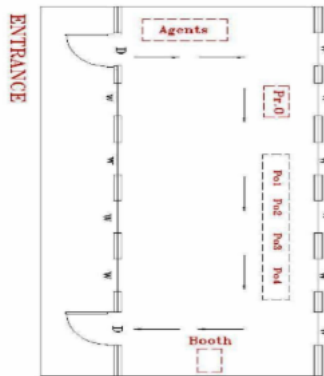

Google Map View

Polling Station Building Front View

Polling Station Front View

Cad View

Key MAP View

- (a) Landmark
- (b) Road name
- (c) Traffic Flow

1 பெயர் : கௌதமி கணவர் பெயர்: கண்ணியப்பன் வீட்டு எண் : 0 வயது : 26 பாலினம் : பெண் Photo is available	RMD2474740	2 பெயர் : மாசிலா கணவர் பெயர்: மணி வீட்டு எண் : 1 வயது : 48 பாலினம் : பெண் Photo is available	RMD0635557	3 பெயர் : பிரேமா தந்தை பெயர்: சரவணன் வீட்டு எண் : 1 வயது : 38 பாலினம் : பெண் Photo is available	RMD0273466
4 பெயர் : மாலதி தந்தை பெயர்: பூங்காவனம் வீட்டு எண் : 1 வயது : 37 பாலினம் : பெண் Photo is available	RMD1081686	5 பெயர் : சத்திரியன் தந்தை பெயர்: கணேஷ் வீட்டு எண் : 1 வயது : 31 பாலினம் : ஆண் Photo is available	RMD1049873	6 பெயர் : இந்துமதி தந்தை பெயர்: பாலகிருஷ்ணன் வீட்டு எண் : 1 வயது : 31 பாலினம் : பெண் Photo is available	RMD0871608
7 பெயர் : அருண் தந்தை பெயர்: ராமசாமி வீட்டு எண் : 1 வயது : 28 பாலினம் : ஆண் Photo is available	RMD1081793	8 பெயர் : மனோகரன் தந்தை பெயர்: சேட்டு வீட்டு எண் : 1-3 வயது : 31 பாலினம் : ஆண் Photo is available	RMD0767681	9 பெயர் : ஜெயகாந்தி தந்தை பெயர்: பிச்சாண்டி வீட்டு எண் : 1-3 வயது : 30 பாலினம் : பெண் Photo is available	RMD0871426
10 பெயர் : முரளி தந்தை பெயர்: பழனி வீட்டு எண் : 1/6 வயது : 24 பாலினம் : ஆண் Photo is available	RMD2273753	11 பெயர் : மார்க் தந்தை பெயர்: சந்திரசேகரன் வீட்டு எண் : 1-13 வயது : 38 பாலினம் : ஆண் Photo is available	RMD0635482	12 பெயர் : விஜயகிருஷ்ணன் தந்தை பெயர்: சந்திரசேகரன் வீட்டு எண் : 1-13 வயது : 35 பாலினம் : ஆண் Photo is available	RMD0478487
13 பெயர் : குனா கணவர் பெயர்: மார்க் வீட்டு எண் : 1/13 வயது : 29 பாலினம் : பெண் Photo is available	RMD2396646	14 பெயர் : கன்னியப்பன் தந்தை பெயர்: பிச்சாண்டி வீட்டு எண் : 1-14 வயது : 33 பாலினம் : ஆண் Photo is available	RMD0478032	15 பெயர் : சீத்தாம்பாள் கணவர் பெயர்: ஆறுமுகம் வீட்டு எண் : 1-24 வயது : 72 பாலினம் : பெண் Photo is available	RMD0478529
16 பெயர் : சிவகாமி கணவர் பெயர்: தனசேகரன் வீட்டு எண் : 1-26 வயது : 46 பாலினம் : பெண் Photo is available	RMD0273268	17 பெயர் : ஆறுமுகம் தந்தை பெயர்: ராஜகோபால் வீட்டு எண் : 1-34 வயது : 77 பாலினம் : ஆண் Photo is available	RMD0478511	18 பெயர் : லட்சுமி தந்தை பெயர்: பாண்டிரங்கன் வீட்டு எண் : 1-56 வயது : 38 பாலினம் : பெண் Photo is available	RMD0272930
19 பெயர் : சிவசரவணன் தந்தை பெயர்: முனுசாமி வீட்டு எண் : 1-63 வயது : 43 பாலினம் : ஆண் Photo is available	RMD0228940	20 பெயர் : பவானி கணவர் பெயர்: சிவசரவணன் வீட்டு எண் : 1/63 வயது : 33 பாலினம் : பெண் Photo is available	RMD0635367	21 பெயர் : மஞ்சளா கணவர் பெயர்: பத்மநாபன் வீட்டு எண் : 1-64 வயது : 38 பாலினம் : பெண் Photo is available	RMD0635540
22 பெயர் : பிரகாசம் தந்தை பெயர்: வெங்கடாஜலம் வீட்டு எண் : 1-66 வயது : 43 பாலினம் : ஆண் Photo is available	RMD0272807	23 பெயர் : தரணி கணவர் பெயர்: ராஜகோபால் வீட்டு எண் : 1/66 வயது : 43 பாலினம் : பெண் Photo is available	RMD0636977	24 பெயர் : லோகநாயகி கணவர் பெயர்: மணி வீட்டு எண் : 1/66 வயது : 43 பாலினம் : பெண் Photo is available	RMD1352483
25 பெயர் : சுசீலா கணவர் பெயர்: பிரகாசம் வீட்டு எண் : 1/66 வயது : 34 பாலினம் : பெண் Photo is available	RMD1291590	26 பெயர் : பழனி தந்தை பெயர்: முத்து வீட்டு எண் : 1/69 வயது : 57 பாலினம் : ஆண் Photo is available	RMD2688877	27 பெயர் : ஞானகுரு தந்தை பெயர்: சடையன் வீட்டு எண் : 1-71A வயது : 30 பாலினம் : ஆண் Photo is available	RMD0990333
28 பெயர் : ரமேஷ் தந்தை பெயர்: சடையன் வீட்டு எண் : 1/71 பி வயது : 45 பாலினம் : ஆண் Photo is available	RMD1352467	29 பெயர் : கிரிஜா கணவர் பெயர்: ரமேஷ் வீட்டு எண் : 1/71 பி வயது : 42 பாலினம் : பெண் Photo is available	RMD1352459	30 பெயர் : நிவேதா க தந்தை பெயர்: கருணாகரன் வீட்டு எண் : 1/73 வயது : 19 பாலினம் : பெண் Photo is available	RMD2656544