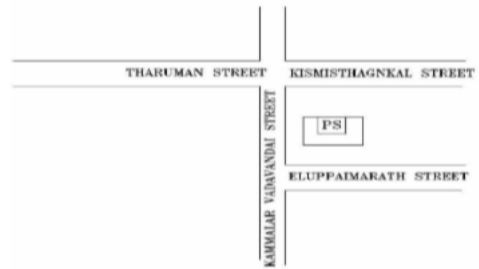

Nazri Naksha

Google Map View

Polling Station Building Front View

Polling Station Front View

Cad View

Key MAP View

(a) Landmark  
(b) Road name  
(c) Traffic Flow

1 பெயர் : விஜய் தந்தை பெயர்: காசி வீட்டு எண் : 1 வயது : 33 பாலினம் : ஆண் Photo is available RMD0636175	2 பெயர் : அருள்குமார் தந்தை பெயர்: தட்சணாமூர்த்தி வீட்டு எண் : 1 வயது : 30 பாலினம் : ஆண் Photo is available RMD0939983	3 பெயர் : ரவி தந்தை பெயர்: சுப்பிரமணி வீட்டு எண் : 1/14 வயது : 54 பாலினம் : ஆண் Photo is available RMD1649318
4 பெயர் : ராணி கணவர் பெயர்: ரவி வீட்டு எண் : 1/14 வயது : 50 பாலினம் : பெண் Photo is available RMD2591600	5 பெயர் : தமிழ் தந்தை பெயர்: ரவி வீட்டு எண் : 1/14 வயது : 22 பாலினம் : ஆண் Photo is available RMD2492056	6 பெயர் : மீனா கணவர் பெயர்: சரவணன் வீட்டு எண் : 1-198 வயது : 29 பாலினம் : பெண் Photo is available RMD1230093
7 பெயர் : சரவணன் தந்தை பெயர்: ஆறுமுகம் வீட்டு எண் : 1-202A வயது : 41 பாலினம் : ஆண் Photo is available RMD0059410	8 பெயர் : தாண்டவமூர்த்தி தந்தை பெயர்: சுப்பிரமணி வீட்டு எண் : 1/204 வயது : 50 பாலினம் : ஆண் Photo is available RMD0635532	9 பெயர் : சங்கீதா கணவர் பெயர்: தாண்டவமூர்த்தி வீட்டு எண் : 1/204 வயது : 45 பாலினம் : பெண் Photo is available RMD0383596
10 பெயர் : மஞ்சளா கணவர் பெயர்: தனஞ்செழியன் வீட்டு எண் : 1/204 வயது : 45 பாலினம் : பெண் Photo is available RMD1291970	11 பெயர் : ஜனார்தனன் தந்தை பெயர்: சுப்பிரமணி வீட்டு எண் : 1-204 வயது : 44 பாலினம் : ஆண் Photo is available RMD0059428	12 பெயர் : ஜெயகுர்யா தந்தை பெயர்: தாண்டவமூர்த்தி வீட்டு எண் : 1/204 வயது : 28 பாலினம் : ஆண் Photo is available RMD1081637
13 பெயர் : பவானி தந்தை பெயர்: தண்டாயுதாபாணி வீட்டு எண் : 1/204 வயது : 22 பாலினம் : பெண் Photo is available RMD2480457	14 பெயர் : விஜயலட்சுமி கணவர் பெயர்: மணிகண்டன் வீட்டு எண் : 1/205 வயது : 32 பாலினம் : பெண் Photo is available RMD2274553	15 பெயர் : ஸ்ரீதர் தந்தை பெயர்: ராஜகிளி வீட்டு எண் : 1/205 வயது : 27 பாலினம் : ஆண் Photo is available RMD1266899
16 பெயர் : ஆனந்தன் தந்தை பெயர்: நாராயணசாமி வீட்டு எண் : 1-206 வயது : 44 பாலினம் : ஆண் Photo is available RMD0059444	17 பெயர் : சரவணன் தந்தை பெயர்: நாராயணசாமி வீட்டு எண் : 1-206 வயது : 39 பாலினம் : ஆண் Photo is available RMD0059436	18 பெயர் : வனிதா கணவர் பெயர்: ஆனந்தன் வீட்டு எண் : 1/206 வயது : 39 பாலினம் : பெண் Photo is available RMD0478354
19 பெயர் : பிரியங்கா தந்தை பெயர்: வஜ்ரவேல் வீட்டு எண் : 1/207 வயது : 23 பாலினம் : பெண் Photo is available RMD2371979	20 பெயர் : சுப்பிரமணி தாயின் பெயர்: கவிதா வீட்டு எண் : 1/208 வயது : 81 பாலினம் : ஆண் Photo is available RMD2565224	21 பெயர் : கன்னியம்மாள் இதரர் பெயர்: கவிதா வீட்டு எண் : 1/208 வயது : 55 பாலினம் : பெண் Photo is available RMD2533891
22 பெயர் : ரவிக்குமார் தந்தை பெயர்: இராஜேந்திரன் வீட்டு எண் : 1-208 வயது : 34 பாலினம் : ஆண் Photo is available RMD0959015	23 பெயர் : லாவண்யா தந்தை பெயர்: லோகநாதன் வீட்டு எண் : 1/208 வயது : 21 பாலினம் : பெண் Photo is available RMD2543106	24 பெயர் : ராஜேந்திரன் தந்தை பெயர்: பெருமாள் வீட்டு எண் : 1/208/ஏ வயது : 59 பாலினம் : ஆண் Photo is available RMD0478495
25 பெயர் : செல்வி கணவர் பெயர்: ராஜேந்திரன் வீட்டு எண் : 1/208/ஏ வயது : 58 பாலினம் : பெண் Photo is available RMD0478503	26 பெயர் : சக்திவேல் தந்தை பெயர்: தண்டாயுதபாணி வீட்டு எண் : 1/209 வயது : 23 பாலினம் : ஆண் Photo is available RMD2372043	27 பெயர் : காமாட்சி கணவர் பெயர்: வேல்முருகன் வீட்டு எண் : 1-210A வயது : 41 பாலினம் : பெண் Photo is available RMD0059451
28 பெயர் : மணிமேகலை கணவர் பெயர்: கிருஷ்ணமூர்த்தி வீட்டு எண் : 1/212 வயது : 24 பாலினம் : பெண் Photo is available RMD2274827	29 பெயர் : மணிஷா தந்தை பெயர்: பன்னீர்செல்வம் வீட்டு எண் : 1/212 வயது : 22 பாலினம் : பெண் Photo is available RMD2543098	30 பெயர் : தருண் ப தந்தை பெயர்: பன்னீர்செல்வம் வீட்டு எண் : 1/212 வயது : 19 பாலினம் : ஆண் Photo is available RMD2695815