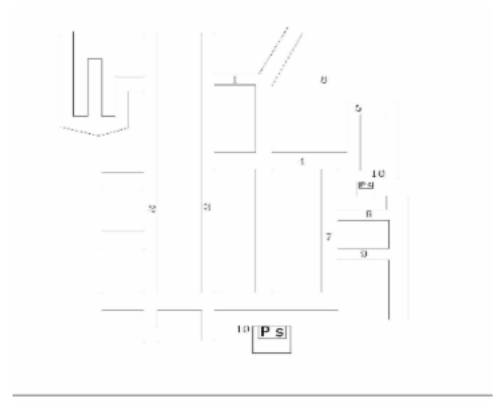

Google Map View

Polling Station Building Front View

Polling Station Front View

Cad View

Key MAP View

1	RMD2498988	பெயர் : திவ்யபாரதி தந்தை பெயர்: கேசவன் முனுசாமி வீட்டு எண் : 0 வயது : 25 பாலினம் : பெண்	Photo is available	2	RMD0353722	பெயர் : ஜெயலட்சுமி கணவர் பெயர்: கோபால் வீட்டு எண் : 1 வயது : 73 பாலினம் : பெண்	Photo is available	3	RMD1119445	பெயர் : கேசவன் தந்தை பெயர்: முனிசாமி வீட்டு எண் : 1 வயது : 56 பாலினம் : ஆண்	Photo is available
4	RMD0353771	பெயர் : மேகநாதன் தந்தை பெயர்: கோபால் வீட்டு எண் : 1 வயது : 44 பாலினம் : ஆண்	Photo is available	5	RMD0353714	பெயர் : மகாதேவி கணவர் பெயர்: குமரவேல் வீட்டு எண் : 1 வயது : 40 பாலினம் : பெண்	Photo is available	6	RMD0353698	பெயர் : கோவிந்தன் தந்தை பெயர்: பலராமன் வீட்டு எண் : 1 வயது : 40 பாலினம் : ஆண்	Photo is available
7	RMD0353789	பெயர் : இராசாத்தி தந்தை பெயர்: துரை வீட்டு எண் : 1 வயது : 34 பாலினம் : பெண்	Photo is available	8	RMD0353730	பெயர் : ஏழுமலை தந்தை பெயர்: சுப்பிரமணி வீட்டு எண் : 1 வயது : 34 பாலினம் : ஆண்	Photo is available	9	RMD0353748	பெயர் : திருநாவுக்கரசு தந்தை பெயர்: மணி வீட்டு எண் : 1 வயது : 34 பாலினம் : ஆண்	Photo is available
10	RMD0353763	பெயர் : தங்கராஜ் தந்தை பெயர்: அருணாசலம் வீட்டு எண் : 1 வயது : 31 பாலினம் : ஆண்	Photo is available	11	RMD1119437	பெயர் : சுகுணா கணவர் பெயர்: ராஜேந்திரன் வீட்டு எண் : 1 வயது : 31 பாலினம் : பெண்	Photo is available	12	RMD1173426	பெயர் : கோவர்தனகிரி தந்தை பெயர்: சேகர் வீட்டு எண் : 1 வயது : 27 பாலினம் : ஆண்	Photo is available
13	RMD0006148	பெயர் : கன்னியப்பன் தாயின் பெயர்: சின்னபையன் வீட்டு எண் : 2-36 வயது : 40 பாலினம் : ஆண்	Photo is available	14	RMD1294594	பெயர் : தரணி கணவர் பெயர்: கன்னியப்பன் வீட்டு எண் : 2/36 வயது : 29 பாலினம் : பெண்	Photo is available	15	RMD0567891	பெயர் : ஜயப்பன் தந்தை பெயர்: முனிரத்தினம் வீட்டு எண் : 3-87 வயது : 49 பாலினம் : ஆண்	Photo is available
16	RMD0967729	பெயர் : நித்யா தந்தை பெயர்: துரை வீட்டு எண் : 3-92B வயது : 29 பாலினம் : பெண்	Photo is available	17	RMD2350627	பெயர் : மதுமிதா தந்தை பெயர்: ஜெயசீலன் வீட்டு எண் : 262 வயது : 23 பாலினம் : பெண்	Photo is available	18	RMD0341982	பெயர் : பூங்கொடி கணவர் பெயர்: விஜயகுமார் வீட்டு எண் : 310 வயது : 46 பாலினம் : பெண்	Photo is available
19	GHP2611861	பெயர் : ராஜாமணி கணவர் பெயர்: சேகர் வீட்டு எண் : 433 வயது : 48 பாலினம் : பெண்	Photo is available	20	RMD1345255	பெயர் : மகேஷ்வரன் தந்தை பெயர்: சேகர் வீட்டு எண் : 433 வயது : 25 பாலினம் : ஆண்	Photo is available	21	RMD1429091	பெயர் : தாட்சாயினி கணவர் பெயர்: நடராசன் வீட்டு எண் : 436 வயது : 66 பாலினம் : பெண்	Photo is available
22	GHP4902037	பெயர் : அன்பழகன் தந்தை பெயர்: சுப்பிரமணி வீட்டு எண் : 437 வயது : 49 பாலினம் : ஆண்	Photo is available	23	GHP4924106	பெயர் : தாமோதரன் தந்தை பெயர்: சுப்பிரமணி வீட்டு எண் : 437 வயது : 47 பாலினம் : ஆண்	Photo is available	24	RMD0736405	பெயர் : ராதா கணவர் பெயர்: அன்பழகன் வீட்டு எண் : 437 வயது : 43 பாலினம் : பெண்	Photo is available
25	RMD2444289	பெயர் : மகேஸ்வரி கணவர் பெயர்: சுப்பிரமணி வீட்டு எண் : 437 வயது : 43 பாலினம் : பெண்	Photo is available	26	GHP4787636	பெயர் : மணிவண்ணன் தந்தை பெயர்: சேட்டு வீட்டு எண் : 437 வயது : 41 பாலினம் : ஆண்	Photo is available	27	GHP5152368	பெயர் : ஞானப்பிரகாசம் தந்தை பெயர்: சுப்பிரமணி வீட்டு எண் : 437 வயது : 39 பாலினம் : ஆண்	Photo is available
28	RMD2354256	பெயர் : சந்திரவேகா தந்தை பெயர்: தனசேகர் வீட்டு எண் : 440 வயது : 23 பாலினம் : பெண்	Photo is available	29	RMD1429117	பெயர் : சின்னம்மாள் கணவர் பெயர்: ரேணுநாயக்கர் வீட்டு எண் : 441 வயது : 76 பாலினம் : பெண்	Photo is available	30	RMD1429125	பெயர் : லட்சுமி கணவர் பெயர்: சுப்பிரமணி வீட்டு எண் : 442 வயது : 81 பாலினம் : பெண்	Photo is available