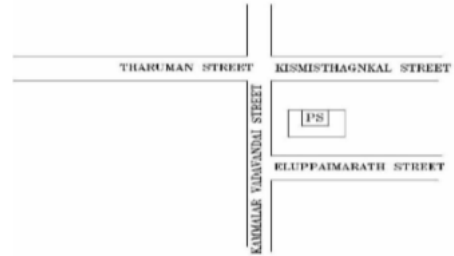

Google Map View

Polling Station Building Front View

Polling Station Front View

Cad View

Key MAP View

- (a) Landmark
- (b) Road name
- (c) Traffic Flow

சட்டமன்றத் தொகுதியின் எண் மற்றும் பெயர் : 67-ஆரணி பிரிவு எண் மற்றும் பெயர் 1-ஆதனூர் (வ.கி) மற்றும் (ஊ), வார்டு 2 பழையகாலனிரோடுத்தெரு