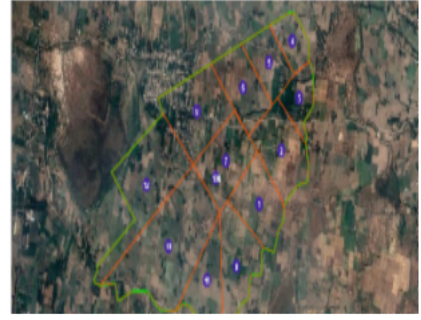

3. வாக்குச் சாவடியின் விவரங்கள்

வாக்குச் சாவடியின் எண் மற்றும் பெயர் : 111 - ஊராட்சி ஒன்றிய ஆரம்பப்பள்ளி, மேற்கு பக்க தெற்கு கட்டிடம் கிழக்கு பார்த்தது ஆதனூர் கிராமம் மற்றும் அஞ்சல் 632317 வாக்குச் சாவடியின் முகவரி : ஊராட்சி ஒன்றிய ஆரம்பப்பள்ளி, மேற்கு பக்க தெற்கு கட்டிடம் கிழக்கு பார்த்தது, ஆதனூர் கிராமம் மற்றும் அஞ்சல் 632317	வாக்குச் சாவடியின் வகைப்பாடு (ஆண்/பெண்/பொது) துணை வாக்குச் சாவடிகளின் எண்ணிக்கை :	பொது 0
--	---	----------------------

Google Map View

Polling Station Building Front View

Polling Station Front View

Cad View

Key MAP View

- (a) Landmark
- (b) Road name
- (c) Traffic Flow

சட்டமன்றத் தொகுதியின் எண் மற்றும் பெயர் : 67-ஆரணி பிரிவு எண் மற்றும் பெயர் 1-ஆதனூர் (வ.கி) மற்றும் (ஊ), வார்டு 2 பழையகாலனிரோடுத்தெரு