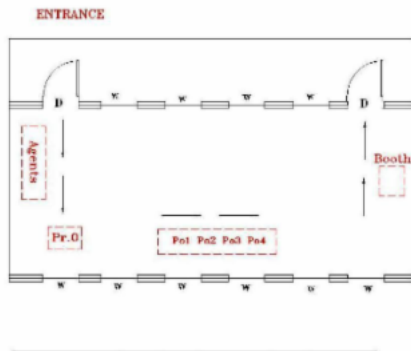

Google Map View

Polling Station Building Front View

Polling Station Front View

Cad View

Key MAP View

1	RMD1676519	பெயர் : விஸ்வநாதன் தந்தை பெயர்: சுப்பராயன் வீட்டு எண் : 1 வயது : 56 பாலினம் : ஆண்	Photo is available	2	RMD1676527	பெயர் : இரங்கநாதன் தந்தை பெயர்: வஜ்ஜிரவேலு வீட்டு எண் : 1 வயது : 55 பாலினம் : ஆண்	Photo is available	3	RMD2327633	பெயர் : ஜெயந்தி கணவர் பெயர்: முருகேசன் வீட்டு எண் : 1 வயது : 45 பாலினம் : பெண்	Photo is available
4	RMD0991372	பெயர் : விசித்ரா தந்தை பெயர்: திருநாவுக்கரசு வீட்டு எண் : 1 வயது : 29 பாலினம் : பெண்	Photo is available	5	RMD1082361	பெயர் : பூபாலன் தந்தை பெயர்: தவமணி வீட்டு எண் : 1 வயது : 28 பாலினம் : ஆண்	Photo is available	6	RMD1127760	பெயர் : பத்மராஜ் தந்தை பெயர்: விஸ்வநாதன் வீட்டு எண் : 1 வயது : 28 பாலினம் : ஆண்	Photo is available
7	RMD1127778	பெயர் : திவ்யபாரமி கணவர் பெயர்: கருணாகரன் வீட்டு எண் : 1 வயது : 28 பாலினம் : பெண்	Photo is available	8	GHP4909123	பெயர் : செல்வி கணவர் பெயர்: விஸ்வநாதன் வீட்டு எண் : 1-1 வயது : 55 பாலினம் : பெண்	Photo is available	9	RMD2378115	பெயர் : சுலோசனா கணவர் பெயர்: காசிநாதன் வீட்டு எண் : 1/1 வயது : 50 பாலினம் : பெண்	Photo is available
10	RMD0060483	பெயர் : முருகன் தந்தை பெயர்: ராமசாமி வீட்டு எண் : 1-1 வயது : 48 பாலினம் : ஆண்	Photo is available	11	RMD1158880	பெயர் : அனிதா கணவர் பெயர்: முருகன் வீட்டு எண் : 1-1 வயது : 45 பாலினம் : பெண்	Photo is available	12	RMD0991323	பெயர் : வசந்தராஜ் தந்தை பெயர்: விசுவநாதன் வீட்டு எண் : 1-1 வயது : 29 பாலினம் : ஆண்	Photo is available
13	RMD2378685	பெயர் : திலகவதி தந்தை பெயர்: காசிநாதன் வீட்டு எண் : 1/1 வயது : 26 பாலினம் : பெண்	Photo is available	14	RMD2704815	பெயர் : கால்யா கணவர் பெயர்: வசந்தராஜ் வீட்டு எண் : 1-1 வயது : 26 பாலினம் : பெண்	Photo is available	15	RMD2378628	பெயர் : கோமதி தந்தை பெயர்: காசிநாதன் வீட்டு எண் : 1/1 வயது : 24 பாலினம் : பெண்	Photo is available
16	RMD2277309	பெயர் : பட்டாபி தந்தை பெயர்: ராமலிங்கம் வீட்டு எண் : 1/4 வயது : 54 பாலினம் : ஆண்	Photo is available	17	RMD2277283	பெயர் : லலிதா கணவர் பெயர்: பட்டாபி வீட்டு எண் : 1/4 வயது : 50 பாலினம் : பெண்	Photo is available	18	RMD0769190	பெயர் : சமதி கணவர் பெயர்: ரமேஷ் வீட்டு எண் : 1-4 வயது : 37 பாலினம் : பெண்	Photo is available
19	RMD0769224	பெயர் : வசந்த் தந்தை பெயர்: செல்வகுமார் வீட்டு எண் : 1-8 வயது : 31 பாலினம் : ஆண்	Photo is available	20	RMD2378768	பெயர் : கோமதி தந்தை பெயர்: தவமணி வீட்டு எண் : 1/9 வயது : 23 பாலினம் : பெண்	Photo is available	21	RMD0384461	பெயர் : கெங்காதேவி கணவர் பெயர்: கார்த்திகேயன் வீட்டு எண் : 1-11 வயது : 39 பாலினம் : பெண்	Photo is available
22	RMD0384404	பெயர் : முருகன் தந்தை பெயர்: ஆறுமுகம் வீட்டு எண் : 1-11 வயது : 35 பாலினம் : ஆண்	Photo is available	23	RMD0940064	பெயர் : யுவராணி தந்தை பெயர்: சகாதேவன் வீட்டு எண் : 1-11 வயது : 30 பாலினம் : பெண்	Photo is available	24	RMD1266378	பெயர் : ராகவேந்திரன் தந்தை பெயர்: சகாதேவன் வீட்டு எண் : 1/11 வயது : 26 பாலினம் : ஆண்	Photo is available
25	RMD2481398	பெயர் : ஜான்சிராணி தாயின் பெயர்: லக்ஷ்மி வீட்டு எண் : 1/11 வயது : 22 பாலினம் : பெண்	Photo is available	26	RMD1266246	பெயர் : விமலா கணவர் பெயர்: முருகன் வீட்டு எண் : 1/12 வயது : 29 பாலினம் : பெண்	Photo is available	27	RMD2481380	பெயர் : பிரவீன் தந்தை பெயர்: செல்வம் வீட்டு எண் : 1/12 வயது : 22 பாலினம் : ஆண்	Photo is available
28	RMD2685378	பெயர் : அனுமிதா தந்தை பெயர்: செல்வம் வீட்டு எண் : 1/12பி வயது : 19 பாலினம் : பெண்	Photo is available	29	RMD2366854	பெயர் : ரஞ்சிதா தந்தை பெயர்: ரகு வீட்டு எண் : 1/13 வயது : 31 பாலினம் : பெண்	Photo is available	30	RMD1158898	பெயர் : ரஞ்சிதா தந்தை பெயர்: பாலமுருகன் வீட்டு எண் : 1-13 வயது : 29 பாலினம் : பெண்	Photo is available