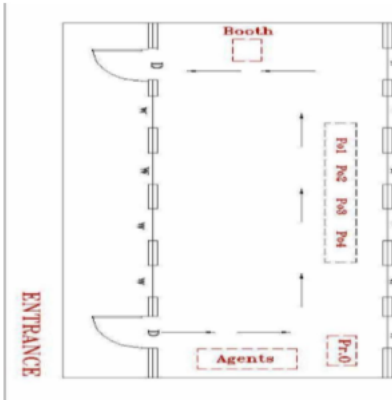

Google Map View

Polling Station Building Front View

Polling Station Front View

Cad View

Key MAP View

1 பெயர் : சிவகாமி கணவர் பெயர்: சுரேஷ் வீட்டு எண் : 1 வயது : 42 பாலினம் : பெண்	GHP4828018 Photo is available	S 2 பெயர் : மோகன்ராஜ் தந்தை பெயர்: பூபாலன் வீட்டு எண் : 1 வயது : 28 பாலினம் : ஆண்	RMD1082866 Photo is available	3 பெயர் : பிரவீன் குமார் தந்தை பெயர்: வெங்கடேசன் வீட்டு எண் : 1 வயது : 28 பாலினம் : ஆண்	RMD1189711 Photo is available
4 பெயர் : கோமதி தந்தை பெயர்: சொக்கிங்கம் வீட்டு எண் : 1 வயது : 27 பாலினம் : பெண்	RMD1189729 Photo is available	5 பெயர் : மகாலட்சுமி தந்தை பெயர்: சிவா வீட்டு எண் : 1/19 வயது : 24 பாலினம் : பெண்	RMD2340453 Photo is available	6 பெயர் : மணிகண்டன் தந்தை பெயர்: மூர்த்தி வீட்டு எண் : 1/84 வயது : 21 பாலினம் : ஆண்	RMD2580033 Photo is available
7 பெயர் : ஜோதிசா தந்தை பெயர்: ஐயப்பன் வீட்டு எண் : 1/107 வயது : 25 பாலினம் : பெண்	RMD2317980 Photo is available	8 பெயர் : கிரிஜா கணவர் பெயர்: பழனிவேல் வீட்டு எண் : 1-119 வயது : 53 பாலினம் : பெண்	GHP5134234 Photo is available	9 பெயர் : மிருணாளனி கணவர் பெயர்: சுந்தரம் வீட்டு எண் : 1-126 வயது : 45 பாலினம் : பெண்	GHP5134242 Photo is available
10 பெயர் : ஞானம்பிகை கணவர் பெயர்: ஏழுமலை வீட்டு எண் : 1-129 வயது : 46 பாலினம் : பெண்	GHP5134226 Photo is available	11 பெயர் : கணபதி தந்தை பெயர்: ஏழுமலை வீட்டு எண் : 1/129 வயது : 26 பாலினம் : ஆண்	RMD1266089 Photo is available	12 பெயர் : மீரா தந்தை பெயர்: சங்கர் வீட்டு எண் : 1/130 வயது : 33 பாலினம் : பெண்	RMD2277929 Photo is available
13 பெயர் : ராஜேந்திரன் தந்தை பெயர்: உக்கிரவேல் வீட்டு எண் : 1-133 வயது : 65 பாலினம் : ஆண்	GHP5134176 Photo is available	14 பெயர் : பரமேஸ்வரி கணவர் பெயர்: ராஜேந்திரன் வீட்டு எண் : 1-133 வயது : 61 பாலினம் : பெண்	GHP5134200 Photo is available	15 பெயர் : மோகன் தந்தை பெயர்: ராஜேந்திரன் வீட்டு எண் : 1-133 வயது : 39 பாலினம் : ஆண்	GHP5134101 Photo is available
16 பெயர் : அனிதா தந்தை பெயர்: ரவி வீட்டு எண் : 1/133 வயது : 32 பாலினம் : பெண்	RMD2690394 Photo is available	17 பெயர் : சங்கீதா கணவர் பெயர்: மோகன் வீட்டு எண் : 1/133 வயது : 29 பாலினம் : பெண்	RMD1312867 Photo is available	18 பெயர் : சங்கீதா தந்தை பெயர்: ரவி வீட்டு எண் : 1/133 வயது : 28 பாலினம் : பெண்	RMD1275122 Photo is available
19 பெயர் : கோதண்டராமன் தந்தை பெயர்: ரவி வீட்டு எண் : 1/134 வயது : 25 பாலினம் : ஆண்	RMD1312743 Photo is available	20 பெயர் : கோபி தந்தை பெயர்: பெருமாள் வீட்டு எண் : 1/134 வயது : 25 பாலினம் : ஆண்	RMD1352962 Photo is available	21 பெயர் : தமிழரசி தந்தை பெயர்: பெருமாள் வீட்டு எண் : 1/134 வயது : 23 பாலினம் : பெண்	RMD2361111 Photo is available
22 பெயர் : விநாயகம் தந்தை பெயர்: சோமசுந்தரம் வீட்டு எண் : 1/137 வயது : 54 பாலினம் : ஆண்	GHP4827218 Photo is available	23 பெயர் : செந்தாமரை கணவர் பெயர்: விநாயகம் வீட்டு எண் : 1/137 வயது : 49 பாலினம் : பெண்	GHP4827259 Photo is available	# 24 பெயர் : வசந்தி தந்தை பெயர்: விநாயகம் வீட்டு எண் : 1/137 வயது : 24 பாலினம் : பெண்	RMD2320885 Photo is available
25 பெயர் : நம்பிராஜ் தந்தை பெயர்: வெங்கடேசன் வீட்டு எண் : 1-138 வயது : 30 பாலினம் : ஆண்	RMD0873034 Photo is available	26 பெயர் : கனிமொழி தந்தை பெயர்: சம்பத் வீட்டு எண் : 1/138 வயது : 26 பாலினம் : பெண்	RMD2278067 Photo is available	27 பெயர் : பொய்யாமொழி தந்தை பெயர்: சம்பத் வீட்டு எண் : 1/138 வயது : 25 பாலினம் : ஆண்	RMD2320877 Photo is available
28 பெயர் : அருள்ஜோதி தந்தை பெயர்: ராமசாமி வீட்டு எண் : 1-139 வயது : 38 பாலினம் : ஆண்	RMD0193912 Photo is available	29 பெயர் : பாண்டூரங்கன் தந்தை பெயர்: மகேந்திரன் வீட்டு எண் : 1/140-பி வயது : 27 பாலினம் : ஆண்	RMD1276252 Photo is available	30 பெயர் : நந்தகுமார் தாயின் பெயர்: சுந்தரம்மாள் வீட்டு எண் : 1\140 பீ வயது : 25 பாலினம் : ஆண்	RMD1352939 Photo is available