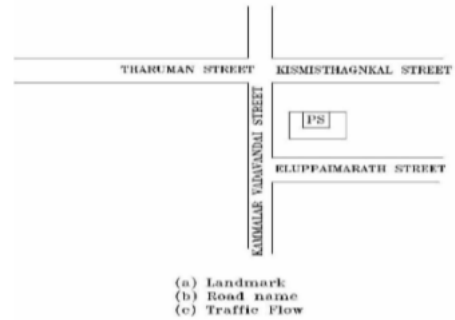

Key MAP View