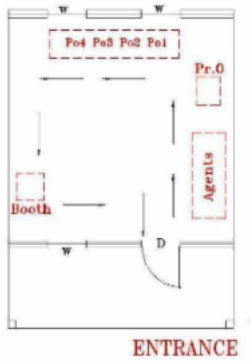

Google Map View

Polling Station Building Front View

Polling Station Front View

Cad View

Key MAP View

<p>S 1</p> <p>பெயர் : மணிகண்டன் தந்தை பெயர் : ஆறுமுகம் வீட்டு எண் : 1/89 வயது : 28 பாலினம் : ஆண்</p> <p>Photo is available</p>	RMD1082536	<p>2</p> <p>பெயர் : அங்கம்மாள் கணவர் பெயர் : ரவி வீட்டு எண் : 2/684 வயது : 53 பாலினம் : பெண்</p> <p>Photo is available</p>	RMD2275782	<p>3</p> <p>பெயர் : மித்துஷா ம தந்தை பெயர் : மகேந்திரவர்மன் ச வீட்டு எண் : 2/815 வயது : 22 பாலினம் : பெண்</p> <p>Photo is available</p>	RMD2632081
<p>4</p> <p>பெயர் : சோனியா தந்தை பெயர் : நடராஜன் வீட்டு எண் : 2/898 வயது : 27 பாலினம் : பெண்</p> <p>Photo is available</p>	RMD1265370	<p>5</p> <p>பெயர் : நுகந்தன் தாயின் பெயர் : அமுதா வீட்டு எண் : 2/975 வயது : 23 பாலினம் : ஆண்</p> <p>Photo is available</p>	RMD2357473	<p>6</p> <p>பெயர் : மணிமொழி தந்தை பெயர் : பெருமாள் வீட்டு எண் : 2/1039 வயது : 34 பாலினம் : பெண்</p> <p>Photo is available</p>	RMD0951368
<p>7</p> <p>பெயர் : குமார் தந்தை பெயர் : பாஸ்கரன் வீட்டு எண் : 2/1041 வயது : 22 பாலினம் : ஆண்</p> <p>Photo is available</p>	RMD2579944	<p>8</p> <p>பெயர் : சரிதா தந்தை பெயர் : உமாபதி வீட்டு எண் : 3/1214 வயது : 34 பாலினம் : பெண்</p> <p>Photo is available</p>	RMD0064436	<p>9</p> <p>பெயர் : புனிதா கணவர் பெயர் : சுதாகர் வீட்டு எண் : 3-1432 வயது : 45 பாலினம் : பெண்</p> <p>Photo is available</p>	RMD0194415
<p>10</p> <p>பெயர் : கார்த்திகா தந்தை பெயர் : சுதாகர் வீட்டு எண் : 3/1432 வயது : 22 பாலினம் : பெண்</p> <p>Photo is available</p>	RMD2499226	<p>11</p> <p>பெயர் : பெருமாள் தந்தை பெயர் : தியாகராஜன் வீட்டு எண் : 3-1433 வயது : 53 பாலினம் : ஆண்</p> <p>Photo is available</p>	RMD0385625	<p>12</p> <p>பெயர் : ஜானகி கணவர் பெயர் : பாஸ்கரன் வீட்டு எண் : 3-1433 வயது : 44 பாலினம் : பெண்</p> <p>Photo is available</p>	RMD0640557
<p>13</p> <p>பெயர் : திலகவதி கணவர் பெயர் : பெருமாள் வீட்டு எண் : 3-1433 வயது : 43 பாலினம் : பெண்</p> <p>Photo is available</p>	RMD0385617	<p>14</p> <p>பெயர் : ஆனந்தன் தந்தை பெயர் : கோவிந்தசாமி வீட்டு எண் : 3-1434 வயது : 51 பாலினம் : ஆண்</p> <p>Photo is available</p>	RMD0278226	<p>15</p> <p>பெயர் : சுகுணா கணவர் பெயர் : ஆனந்தன் வீட்டு எண் : 3-1434 வயது : 49 பாலினம் : பெண்</p> <p>Photo is available</p>	RMD0640565
<p># 16</p> <p>பெயர் : ராகவன் சீ தந்தை பெயர் : சீனிவாசன் வீட்டு எண் : 3/1445 வயது : 23 பாலினம் : ஆண்</p> <p>Photo is available</p>	RMD2418127	<p>17</p> <p>பெயர் : சங்கர் தந்தை பெயர் : கண்ணன் வீட்டு எண் : 3-1451 வயது : 34 பாலினம் : ஆண்</p> <p>Photo is available</p>	RMD1083443	<p>S 18</p> <p>பெயர் : விசாலாட்சி கணவர் பெயர் : ஆறுமுகம் வீட்டு எண் : 1306 வயது : 66 பாலினம் : பெண்</p> <p>Photo is available</p>	RMD1676972
<p>19</p> <p>பெயர் : உமாபதி தந்தை பெயர் : கண்ணன் வீட்டு எண் : 1430 வயது : 71 பாலினம் : ஆண்</p> <p>Photo is available</p>	RMD1679869	<p>20</p> <p>பெயர் : மல்லிகா கணவர் பெயர் : உமாபதி வீட்டு எண் : 1430 வயது : 66 பாலினம் : பெண்</p> <p>Photo is available</p>	RMD1679877	<p>21</p> <p>பெயர் : ஏழுமலை தந்தை பெயர் : இராமசாமி வீட்டு எண் : 1430 வயது : 56 பாலினம் : ஆண்</p> <p>Photo is available</p>	RMD1679885
<p>22</p> <p>பெயர் : சதிஷ் தந்தை பெயர் : சேனாபதி வீட்டு எண் : 1431 வயது : 37 பாலினம் : ஆண்</p> <p>Photo is available</p>	RMD0203489	<p>23</p> <p>பெயர் : நடராஜன் தந்தை பெயர் : பரசுராமன் வீட்டு எண் : 1432 வயது : 76 பாலினம் : ஆண்</p> <p>Photo is available</p>	RMD1679893	<p>24</p> <p>பெயர் : பூம்பாவை கணவர் பெயர் : நடராஜன் வீட்டு எண் : 1432 வயது : 67 பாலினம் : பெண்</p> <p>Photo is available</p>	RMD1679901
<p>25</p> <p>பெயர் : பாஸ்கரன் தந்தை பெயர் : மகாலிங்கம் வீட்டு எண் : 1433 வயது : 50 பாலினம் : ஆண்</p> <p>Photo is available</p>	RMD1679927	<p>26</p> <p>பெயர் : இராணி கணவர் பெயர் : சுப்பிரமணி வீட்டு எண் : 1434 வயது : 69 பாலினம் : பெண்</p> <p>Photo is available</p>	RMD1679935	<p>27</p> <p>பெயர் : லோகேஷ் ஆ தந்தை பெயர் : ஆனந்தன் வீட்டு எண் : 1434 வயது : 20 பாலினம் : ஆண்</p> <p>Photo is available</p>	RMD2647535