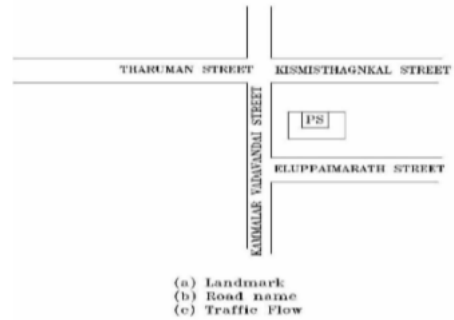

Key MAP View