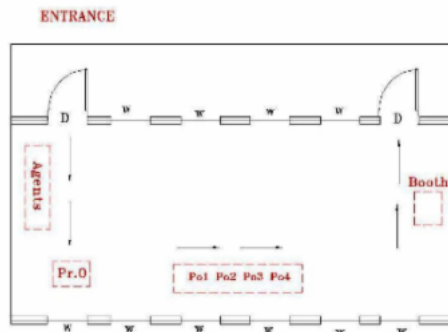

Google Map View

Polling Station Building Front View

Polling Station Front View

Cad View

Key MAP View

1 பெயர் : அமோஸ் தந்தை பெயர் : கண்ணன் வீட்டு எண் : 1 வயது : 51 பாலினம் : ஆண்	RMD0278457 Photo is available	2 பெயர் : ஊஷாராணி கணவர் பெயர் : பெருமாள் வீட்டு எண் : 1 வயது : 45 பாலினம் : பெண்	RMD0278515 Photo is available	3 பெயர் : புவனேஸ்வரி கணவர் பெயர் : நரசிம்மன் வீட்டு எண் : 1 வயது : 42 பாலினம் : பெண்	RMD0278440 Photo is available
4 பெயர் : ராஜேஸ்வரி கணவர் பெயர் : திருநாவுக்கரசு வீட்டு எண் : 1 வயது : 42 பாலினம் : பெண்	RMD0278416 Photo is available	5 பெயர் : செல்வி தந்தை பெயர் : காங்கன் வீட்டு எண் : 1 வயது : 40 பாலினம் : பெண்	RMD0770669 Photo is available	6 பெயர் : தனசேகரன் தந்தை பெயர் : பலராமன் வீட்டு எண் : 1 வயது : 38 பாலினம் : ஆண்	RMD0278424 Photo is available
7 பெயர் : சங்கீதா தந்தை பெயர் : நாராயணன் வீட்டு எண் : 1 வயது : 36 பாலினம் : பெண்	RMD0278523 Photo is available	8 பெயர் : சதிஷ் தந்தை பெயர் : பன்னீர்செல்வம் வீட்டு எண் : 1 வயது : 36 பாலினம் : ஆண்	RMD0278507 Photo is available	9 பெயர் : சுகா தந்தை பெயர் : பவுன் வீட்டு எண் : 1 வயது : 36 பாலினம் : பெண்	RMD1083823 Photo is available
10 பெயர் : தினேஷ் தந்தை பெயர் : ரவி வீட்டு எண் : 1 வயது : 35 பாலினம் : ஆண்	RMD0278499 Photo is available	11 பெயர் : பிரேம் நாத் தந்தை பெயர் : ராமகிருஷ்ணன் வீட்டு எண் : 1 வயது : 28 பாலினம் : ஆண்	RMD1083799 Photo is available	12 பெயர் : நந்தினி கணவர் பெயர் : வடிவேல் வீட்டு எண் : 1 வயது : 23 பாலினம் : பெண்	RMD2405942 Photo is available
13 பெயர் : சக்திவேல் தந்தை பெயர் : திருநாவுக்கரசு வீட்டு எண் : 1-1 வயது : 34 பாலினம் : ஆண்	RMD0641118 Photo is available	14 பெயர் : விஜயகாந்தன் தந்தை பெயர் : கிருஷ்ணமூர்த்தி வீட்டு எண் : 1-3 வயது : 41 பாலினம் : ஆண்	GHP5119649 Photo is available	15 பெயர் : சுகன்யா கணவர் பெயர் : மணகண்டன் வீட்டு எண் : 1-6 வயது : 31 பாலினம் : பெண்	RMD0874586 Photo is available
16 பெயர் : சுகுமார் தந்தை பெயர் : ஏழுமலை வீட்டு எண் : 1-7 வயது : 45 பாலினம் : ஆண்	RMD0065359 Photo is available	17 பெயர் : சதாகர் தந்தை பெயர் : ஏழுமலை வீட்டு எண் : 1-7 வயது : 43 பாலினம் : ஆண்	RMD0065367 Photo is available	18 பெயர் : சாந்தா கணவர் பெயர் : சுகுமார் வீட்டு எண் : 1-7 வயது : 41 பாலினம் : பெண்	RMD1083682 Photo is available
19 பெயர் : நவீன் தந்தை பெயர் : திருநாவுக்கரசு வீட்டு எண் : 1/11 வயது : 24 பாலினம் : ஆண்	RMD2537561 Photo is available	20 பெயர் : பரிமளா கணவர் பெயர் : ஆறுமுகம் வீட்டு எண் : 1-12 வயது : 43 பாலினம் : பெண்	RMD1083658 Photo is available	21 பெயர் : அனீதா கணவர் பெயர் : சரவணன் வீட்டு எண் : 1-12 வயது : 35 பாலினம் : பெண்	RMD0194555 Photo is available
22 பெயர் : பெருமாள் தந்தை பெயர் : கோவிந்தராஜி வீட்டு எண் : 1-13 வயது : 78 பாலினம் : ஆண்	RMD0641613 Photo is available	23 பெயர் : ராஜேஷ் தந்தை பெயர் : பெருமாள் வீட்டு எண் : 1-13 வயது : 41 பாலினம் : ஆண்	RMD0065383 Photo is available	24 பெயர் : மலாதி கணவர் பெயர் : ராஜேஷ் வீட்டு எண் : 1-13 வயது : 37 பாலினம் : பெண்	RMD0065375 Photo is available
25 பெயர் : கார்த்திக் தந்தை பெயர் : பெருமாள் வீட்டு எண் : 1-13 வயது : 34 பாலினம் : ஆண்	RMD0731885 Photo is available	26 பெயர் : ரேவதி தந்தை பெயர் : பெருமாள் வீட்டு எண் : 1-13 வயது : 32 பாலினம் : பெண்	RMD0641605 Photo is available	27 பெயர் : ஹரினா தந்தை பெயர் : அய்யண்ணன் வீட்டு எண் : 1-13 வயது : 31 பாலினம் : பெண்	RMD0947846 Photo is available
28 பெயர் : சுந்தரம் தந்தை பெயர் : ரங்கநாதன் வீட்டு எண் : 1-17 வயது : 61 பாலினம் : ஆண்	RMD0480632 Photo is available	29 பெயர் : குருநாதன் தந்தை பெயர் : சுந்தரம் வீட்டு எண் : 1-17 வயது : 34 பாலினம் : ஆண்	RMD0481028 Photo is available	30 பெயர் : வெங்கிடேசன் தந்தை பெயர் : சேகர் வீட்டு எண் : 1-19 வயது : 46 பாலினம் : ஆண்	GHP5119656 Photo is available