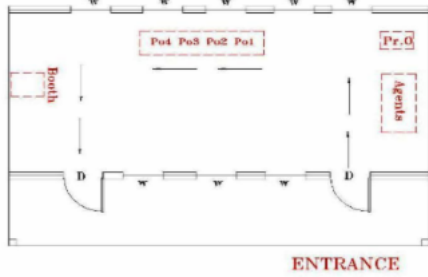

Google Map View

Polling Station Building Front View

Polling Station Front View

Cad View

Key MAP View

- (a) Landmark
- (b) Road name
- (c) Traffic Flow

1 பெயர் : அண்ணாமலை தந்தை பெயர்: முனுசாமி வீட்டு எண் : 1 வயது : 80 பாலினம் : ஆண்	RMD2331312 Photo is available	2 பெயர் : முருவம்மாள் கணவர் பெயர்: பாளையத்தான் வீட்டு எண் : 1 வயது : 67 பாலினம் : பெண்	RMD1050582 Photo is available	3 பெயர் : ராதிகா தந்தை பெயர்: பஞ்சாட்சரம் வீட்டு எண் : 1 வயது : 34 பாலினம் : பெண்	RMD0387001 Photo is available
4 பெயர் : ஆராயி கணவர் பெயர்: ஆறுமுகம் வீட்டு எண் : 3/1 வயது : 60 பாலினம் : பெண்	RMD2471399 Photo is available	5 பெயர் : ராஜலட்சுமி தந்தை பெயர்: பழனி வீட்டு எண் : 3-11 வயது : 28 பாலினம் : பெண்	RMD1084334 Photo is available	6 பெயர் : விக்னேஷ் தந்தை பெயர்: படவேட்டான் வீட்டு எண் : 3/40 வயது : 32 பாலினம் : ஆண்	RMD2578722 Photo is available
7 பெயர் : ஆனந்தி கணவர் பெயர்: ஜானகிராமன் வீட்டு எண் : 3/40 வயது : 30 பாலினம் : பெண்	RMD2412062 Photo is available	8 பெயர் : சங்கீதா கணவர் பெயர்: விக்னேஷ் வீட்டு எண் : 3/40 வயது : 28 பாலினம் : பெண்	RMD2584373 Photo is available	9 பெயர் : சங்கீதா கணவர் பெயர்: நெடுமாறன் வீட்டு எண் : 3-42 வயது : 32 பாலினம் : பெண்	RMD0771709 Photo is available
10 பெயர் : ஷர்மிளா தந்தை பெயர்: மணி வீட்டு எண் : 3-78 வயது : 30 பாலினம் : பெண்	RMD0874925 Photo is available	11 பெயர் : முனியாண்டி தந்தை பெயர்: பெருமாள் வீட்டு எண் : 3-88 வயது : 39 பாலினம் : ஆண்	RMD0387084 Photo is available	12 பெயர் : அஞ்சலி தந்தை பெயர்: ராமலிங்கம் வீட்டு எண் : 3-93 வயது : 37 பாலினம் : பெண்	RMD0642199 Photo is available
13 பெயர் : தேவி கணவர் பெயர்: வெங்கடேசன் வீட்டு எண் : 3-111A வயது : 42 பாலினம் : பெண்	RMD0771824 Photo is available	14 பெயர் : சுகன்யா தந்தை பெயர்: சங்கர் வீட்டு எண் : 3-334 வயது : 33 பாலினம் : பெண்	RMD0534156 Photo is available	15 பெயர் : ஷர்மிளா தந்தை பெயர்: சேகர் வீட்டு எண் : 3-340 வயது : 29 பாலினம் : பெண்	RMD0994160 Photo is available
S 16 பெயர் : அம்பிகா தந்தை பெயர்: கன்னியப்பன் வீட்டு எண் : 3-864 வயது : 36 பாலினம் : பெண்	RMD1264712 Photo is available	17 பெயர் : சமன் தந்தை பெயர்: ரங்கநாதன் வீட்டு எண் : 3-369 வயது : 27 பாலினம் : ஆண்	RMD1191303 Photo is available	18 பெயர் : அன்பழகன் தந்தை பெயர்: முருகேசன் வீட்டு எண் : 3-373 வயது : 35 பாலினம் : ஆண்	RMD0387175 Photo is available
19 பெயர் : ஜெயக்குமார் தந்தை பெயர்: பிச்சை வீட்டு எண் : 3-373 வயது : 33 பாலினம் : ஆண்	RMD0534024 Photo is available	20 பெயர் : ராமராஜன் தந்தை பெயர்: சுப்பிரமணி வீட்டு எண் : 3-376 வயது : 36 பாலினம் : ஆண்	RMD0066282 Photo is available	21 பெயர் : ஜெசிமார்கிரே கணவர் பெயர்: வீரமணி வீட்டு எண் : 3-377 வயது : 43 பாலினம் : பெண்	RMD0387167 Photo is available
22 பெயர் : கீதா தந்தை பெயர்: கன்ராயன் வீட்டு எண் : 3/378 வயது : 25 பாலினம் : பெண்	RMD1314269 Photo is available	23 பெயர் : சாருமதி தந்தை பெயர்: மகேந்திரன் வீட்டு எண் : 3/378 வயது : 22 பாலினம் : பெண்	RMD2537066 Photo is available	24 பெயர் : சதாமதி தந்தை பெயர்: மகேந்திரன் வீட்டு எண் : 3/378 வயது : 20 பாலினம் : பெண்	RMD2570182 Photo is available
25 பெயர் : விஜய் தந்தை பெயர்: முனியாண்டி வீட்டு எண் : 3-380 வயது : 30 பாலினம் : ஆண்	RMD1084284 Photo is available	26 பெயர் : ரங்கநாதன் தந்தை பெயர்: முருகன் வீட்டு எண் : 3-381 வயது : 57 பாலினம் : ஆண்	RMD0387225 Photo is available	27 பெயர் : பிரபாகர் தந்தை பெயர்: பெருமாள் வீட்டு எண் : 3-381 வயது : 34 பாலினம் : ஆண்	RMD0387019 Photo is available
28 பெயர் : சுனிஸ்தாதன் தந்தை பெயர்: ரங்கநாதன் வீட்டு எண் : 3-381 வயது : 31 பாலினம் : ஆண்	RMD0940684 Photo is available	29 பெயர் : தீபன் சக்கரவர்த்தி தந்தை பெயர்: கன்னியப்பன் வீட்டு எண் : 3-382 வயது : 33 பாலினம் : ஆண்	RMD0481390 Photo is available	30 பெயர் : அஞ்சலி கணவர் பெயர்: அன்பு வீட்டு எண் : 3-383 வயது : 40 பாலினம் : பெண்	RMD0066316 Photo is available