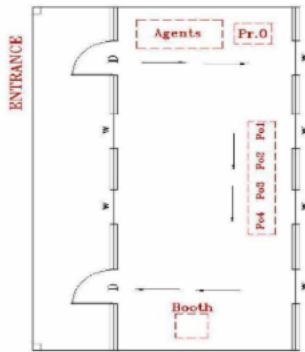

Google Map View

Polling Station Building Front View

Polling Station Front View

Cad View

Key MAP View

- (a) Landmark
- (b) Road name
- (c) Traffic Flow

1 பெயர் : குமார் தந்தை பெயர்: சீனு வாசன் வீட்டு எண் : 1 வயது : 53 பாலினம் : ஆண் Photo is available RMD1827963	2 பெயர் : கௌரி கணவர் பெயர்: குமார் வீட்டு எண் : 1 வயது : 50 பாலினம் : பெண் Photo is available RMD1827971	# 3 பெயர் : கார்த்திகேயன் பி தந்தை பெயர்: பிரபாகரன் வீட்டு எண் : 1 வயது : 32 பாலினம் : ஆண் Photo is available RMD0642520
4 பெயர் : தினகரன் தந்தை பெயர்: பெருமாள் வீட்டு எண் : 1 வயது : 27 பாலினம் : ஆண் Photo is available RMD1191410	5 பெயர் : ஆனந்தராஜ் தந்தை பெயர்: பெருமாள் வீட்டு எண் : 1 வயது : 27 பாலினம் : ஆண் Photo is available RMD1191428	6 பெயர் : சுஜாதா கணவர் பெயர்: சிவானந்தம் வீட்டு எண் : 1 வயது : 19 பாலினம் : பெண் Photo is available RMD2683274
7 பெயர் : நவீன் தந்தை பெயர்: பக்தவத்சலம் வீட்டு எண் : 1/7 வயது : 24 பாலினம் : ஆண் Photo is available RMD2320117	8 பெயர் : வசந்தா கணவர் பெயர்: சுந்தரமூர்த்தி வீட்டு எண் : 1-10 வயது : 34 பாலினம் : பெண் Photo is available RMD0387365	9 பெயர் : குமரவேலன் தந்தை பெயர்: குப்பன் வீட்டு எண் : 1-14 வயது : 34 பாலினம் : ஆண் Photo is available RMD0387373
10 பெயர் : கமலேஷ் தந்தை பெயர்: முனுசாமி வீட்டு எண் : 1/14 வயது : 24 பாலினம் : ஆண் Photo is available RMD2320091	11 பெயர் : சுந்தரேசன் தந்தை பெயர்: பிரபாகரன் வீட்டு எண் : 1/15 வயது : 26 பாலினம் : ஆண் Photo is available RMD2293629	12 பெயர் : ராமதாஸ் தந்தை பெயர்: ராஜேந்திரன் வீட்டு எண் : 1/16ஏ வயது : 25 பாலினம் : ஆண் Photo is available RMD2320083
13 பெயர் : சத்தியகுமாரி கணவர் பெயர்: பார்த்திபன் வீட்டு எண் : 1/17 வயது : 37 பாலினம் : பெண் Photo is available RMD2293447	14 பெயர் : கோகுல் தந்தை பெயர்: சாந்தமூர்த்தி வீட்டு எண் : 1/17 வயது : 24 பாலினம் : ஆண் Photo is available RMD2320109	15 பெயர் : ரமேஷ் தந்தை பெயர்: ராமன் வீட்டு எண் : 1-40 வயது : 35 பாலினம் : ஆண் Photo is available RMD0194993
16 பெயர் : லட்சுமி கணவர் பெயர்: மணி வீட்டு எண் : 1-42 வயது : 40 பாலினம் : பெண் Photo is available RMD0066878	17 பெயர் : பட்டு கணவர் பெயர்: ஆனந்தன் வீட்டு எண் : 1-46 வயது : 32 பாலினம் : பெண் Photo is available RMD0875252	18 பெயர் : சத்யா கணவர் பெயர்: குமார் வீட்டு எண் : 1-46 வயது : 32 பாலினம் : பெண் Photo is available RMD0875260
19 பெயர் : காசியம்மாள் கணவர் பெயர்: செல்வராஜ் வீட்டு எண் : 1-47 வயது : 61 பாலினம் : பெண் Photo is available RMD0772111	20 பெயர் : வேலு தந்தை பெயர்: முருகன் வீட்டு எண் : 1-49 வயது : 37 பாலினம் : ஆண் Photo is available RMD0066829	21 பெயர் : வடிவேலு தந்தை பெயர்: முருகன் வீட்டு எண் : 1-49 வயது : 36 பாலினம் : ஆண் Photo is available RMD0066811
22 பெயர் : ராதிகா கணவர் பெயர்: செந்தில்குமார் வீட்டு எண் : 1-52 வயது : 34 பாலினம் : பெண் Photo is available RMD0642538	S 23 பெயர் : ரோஜா தந்தை பெயர்: துரை வீட்டு எண் : 1/63 வயது : 24 பாலினம் : பெண் DELETED Photo is available RMD2320075	24 பெயர் : மல்லிகா கணவர் பெயர்: தருமன் வீட்டு எண் : 4 வயது : 66 பாலினம் : பெண் Photo is available RMD1827997
25 பெயர் : ஜெகந்நாதன் தந்தை பெயர்: பாலகிருஷ்ணன் வீட்டு எண் : 5 வயது : 39 பாலினம் : ஆண் Photo is available GHP2957041	26 பெயர் : ராகவன் தந்தை பெயர்: பாலகிருஷ்ணன் வீட்டு எண் : 5 வயது : 32 பாலினம் : ஆண் Photo is available RMD0940544	27 பெயர் : சத்தியா கணவர் பெயர்: பார்த்திபன் வீட்டு எண் : 6 வயது : 35 பாலினம் : பெண் Photo is available RMD0387431
28 பெயர் : பக்தவத்சலம் தந்தை பெயர்: பலராமன் வீட்டு எண் : 7 வயது : 55 பாலினம் : ஆண் Photo is available RMD1828011	29 பெயர் : பழனி தந்தை பெயர்: பலராமன் வீட்டு எண் : 7 வயது : 52 பாலினம் : ஆண் Photo is available RMD1828029	30 பெயர் : பார்த்திபன் தந்தை பெயர்: பலராமன் வீட்டு எண் : 7 வயது : 46 பாலினம் : ஆண் Photo is available GHP1717784