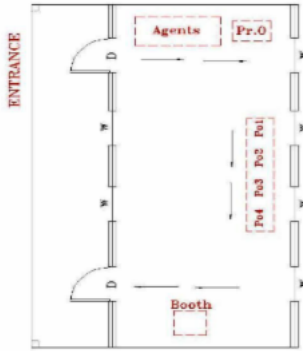

Google Map View

Polling Station Building Front View

Polling Station Front View

Cad View

Key MAP View

- (a) Landmark
- (b) Road name
- (c) Traffic Flow

1 பெயர் : பாபு தந்தை பெயர் : கணேசன் வீட்டு எண் : 1 வயது : 52 பாலினம் : ஆண் Photo is available	RMD0481663	2 பெயர் : ஆதிலட்சுமி கணவர் பெயர் : பாபு வீட்டு எண் : 1 வயது : 46 பாலினம் : பெண் Photo is available	RMD0481655	3 பெயர் : நந்தினி தந்தை பெயர் : விஜயகுமார் வீட்டு எண் : 1 வயது : 34 பாலினம் : பெண் Photo is available	RMD0481648
4 பெயர் : விஷ்ணு தந்தை பெயர் : பிச்சாண்டி வீட்டு எண் : 1-2321 வயது : 28 பாலினம் : ஆண் Photo is available	RMD1128644	5 பெயர் : சக்தி தந்தை பெயர் : தேவகுமார் வீட்டு எண் : 1-307 வயது : 33 பாலினம் : ஆண் Photo is available	RMD0534206	6 பெயர் : சத்தியராஜ் தந்தை பெயர் : கருணாநிதி வீட்டு எண் : 1-313 வயது : 38 பாலினம் : ஆண் Photo is available	RMD0875666
7 பெயர் : காயத்ரி கணவர் பெயர் : சத்தியராஜ் வீட்டு எண் : 1-313 வயது : 34 பாலினம் : பெண் Photo is available	RMD0875708	8 பெயர் : செல்வரசு இதரர் பெயர் : பாணுபிரியா வீட்டு எண் : 19 வயது : 40 பாலினம் : ஆண் Photo is available	RMD2669265	9 பெயர் : புவனேஸ்வரி மா கணவர் பெயர் : மாரகபந்து வீட்டு எண் : 23 வயது : 71 பாலினம் : பெண் Photo is available	RMD2695096
10 பெயர் : கீதா மா தந்தை பெயர் : மாரகபந்து வீட்டு எண் : 23 வயது : 44 பாலினம் : பெண் Photo is available	RMD2695070	S 11 பெயர் : சிவஞ்சனி கணவர் பெயர் : சிவலிங்கம் வீட்டு எண் : 36 வயது : 23 பாலினம் : பெண் DELETED	RMD2518983	12 பெயர் : சண்முகம் தந்தை பெயர் : ஐய்யாவு வீட்டு எண் : 84 வயது : 66 பாலினம் : பெண் Photo is available	GHP1663236
13 பெயர் : சங்கரி கணவர் பெயர் : முருகன் வீட்டு எண் : 88 வயது : 41 பாலினம் : பெண் Photo is available	RMD0534743	14 பெயர் : தேவி கணவர் பெயர் : ராஜா வீட்டு எண் : 89 வயது : 35 பாலினம் : பெண் Photo is available	RMD2276814	15 பெயர் : அருள்செல்வி கணவர் பெயர் : வெங்கடேசன் வீட்டு எண் : 89 வயது : 35 பாலினம் : பெண் Photo is available	RMD2276962
16 பெயர் : யாஸ்மின் தந்தை பெயர் : சையதாவுல்லாபகஷ் வீட்டு எண் : 99 வயது : 32 பாலினம் : பெண் Photo is available	RMD0940965	17 பெயர் : ஷர்மிளா தந்தை பெயர் : சையதாவுல்லாபகஷ் வீட்டு எண் : 99 வயது : 30 பாலினம் : பெண் Photo is available	RMD0940841	18 பெயர் : தனம் கணவர் பெயர் : சண்முகம் வீட்டு எண் : 116-1 வயது : 39 பாலினம் : பெண் Photo is available	RMD0994806
S 19 பெயர் : சேதுராமன் தந்தை பெயர் : உதயகுமார் வீட்டு எண் : 137 வயது : 35 பாலினம் : ஆண் DELETED	RMD1160043	20 பெயர் : கோமதி தந்தை பெயர் : செல்வராஜ் வீட்டு எண் : 143 வயது : 25 பாலினம் : பெண் Photo is available	RMD2301653	S 21 பெயர் : மோனிகா தந்தை பெயர் : குமரேசன் வீட்டு எண் : 153 வயது : 25 பாலினம் : பெண் DELETED	RMD2301729
22 பெயர் : துர்காதேவி தந்தை பெயர் : செல்வப்பா வீட்டு எண் : 154/1 வயது : 26 பாலினம் : பெண் Photo is available	RMD2364263	23 பெயர் : அரசு தந்தை பெயர் : சண்முகம் வீட்டு எண் : 198 வயது : 56 பாலினம் : ஆண் Photo is available	GHP2931657	24 பெயர் : சுப்பிரமணி தந்தை பெயர் : சண்முகம் வீட்டு எண் : 198 வயது : 52 பாலினம் : ஆண் Photo is available	RMD1674274
25 பெயர் : மகேஸ்வரி கணவர் பெயர் : சுப்பிரமணி வீட்டு எண் : 198 வயது : 44 பாலினம் : பெண் Photo is available	GHP2924033	26 பெயர் : விஜயகுமார் தந்தை பெயர் : முருகன் வீட்டு எண் : 198/1 வயது : 46 பாலினம் : ஆண் Photo is available	RMD0941039	27 பெயர் : அரவிந்தன் தந்தை பெயர் : ஆறுமுகம் வீட்டு எண் : 210 வயது : 25 பாலினம் : ஆண் Photo is available	RMD2301489
28 பெயர் : சந்தியா தந்தை பெயர் : ஜீவானந்தம் வீட்டு எண் : 211/1 வயது : 25 பாலினம் : பெண் Photo is available	RMD2301687	29 பெயர் : கலைவாணி கணவர் பெயர் : சுரேஷ் வீட்டு எண் : 218-3 வயது : 27 பாலினம் : பெண் Photo is available	NNK1010438	30 பெயர் : ராஜேஷ் தந்தை பெயர் : சரவணன் வீட்டு எண் : 219 வயது : 26 பாலினம் : ஆண் Photo is available	RMD2301521