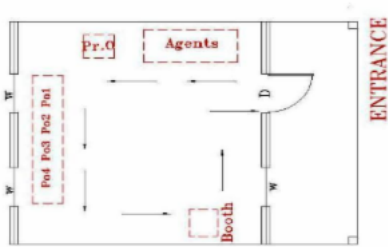

Google Map View

Polling Station Building Front View

Polling Station Front View

Cad View

Key MAP View

- (a) Landmark
- (b) Road name
- (c) Traffic Flow

1 பெயர் : கோகிலா தேவி கணவர் பெயர்: வேளா வீட்டு எண் : 0 வயது : 34 பாலினம் : பெண் Photo is available TUI0679969	2 பெயர் : வீஜய்ரஞ்சித் தந்தை பெயர்: சுப்ரமணியன் வீட்டு எண் : 0 வயது : 21 பாலினம் : ஆண் Photo is available RMD2516508	3 பெயர் : வேலு தந்தை பெயர்: மாசிலாமணி வீட்டு எண் : 1 வயது : 46 பாலினம் : ஆண் Photo is available RMD0995753
4 பெயர் : சேட்டு தந்தை பெயர்: பெருமாள் வீட்டு எண் : 1 வயது : 45 பாலினம் : ஆண் Photo is available RMD0876904	5 பெயர் : துரைராஜ் தந்தை பெயர்: குப்பன் வீட்டு எண் : 1 வயது : 42 பாலினம் : ஆண் Photo is available RMD0995944	6 பெயர் : விஜயகுமார் தந்தை பெயர்: பிச்சை வீட்டு எண் : 1 வயது : 40 பாலினம் : ஆண் Photo is available RMD0388777
7 பெயர் : மேகலா -- கணவர் பெயர்: மாசி வீட்டு எண் : 1 வயது : 38 பாலினம் : பெண் Photo is available RMD1128941	8 பெயர் : சத்யா கணவர் பெயர்: குட்டியப்பன் வீட்டு எண் : 1 வயது : 34 பாலினம் : பெண் Photo is available RMD0773721	9 பெயர் : ரகுபதி தந்தை பெயர்: காசி வீட்டு எண் : 1 வயது : 33 பாலினம் : ஆண் Photo is available RMD0876854
10 பெயர் : மோகன்ராஜ் தந்தை பெயர்: ருக்குமாங்கதன் வீட்டு எண் : 1 வயது : 32 பாலினம் : ஆண் Photo is available RMD0640979	11 பெயர் : சத்யா தாயின் பெயர்: அஞ்சலா வீட்டு எண் : 1 வயது : 30 பாலினம் : பெண் Photo is available RMD1128958	12 பெயர் : தாமோதரன் தந்தை பெயர்: தங்கலான் வீட்டு எண் : 1 வயது : 27 பாலினம் : ஆண் Photo is available RMD1192715
13 பெயர் : திவ்யரசன் தந்தை பெயர்: காணிக்கம் வீட்டு எண் : 1 வயது : 27 பாலினம் : ஆண் Photo is available RMD1192723	14 பெயர் : ஹரிணி தந்தை பெயர்: சசி வீட்டு எண் : 1 வயது : 19 பாலினம் : பெண் Photo is available RMD2665941	15 பெயர் : சீதா கணவர் பெயர்: கவியரசன் வீட்டு எண் : 1-3 வயது : 33 பாலினம் : பெண் Photo is available RMD0644377
16 பெயர் : சுகன்யா தந்தை பெயர்: குப்பன் வீட்டு எண் : 1-999 வயது : 31 பாலினம் : பெண் Photo is available RMD0773861	17 பெயர் : பிரபாகரன் தந்தை பெயர்: சம்பத் வீட்டு எண் : 2/39 வயது : 25 பாலினம் : ஆண் Photo is available RMD1316009	18 பெயர் : பிரேம்குமார் தந்தை பெயர்: பிரகாஷ் வீட்டு எண் : 2/344 வயது : 19 பாலினம் : ஆண் Photo is available RMD2685766
19 பெயர் : சதீஷ் தாயின் பெயர்: அஞ்சலி வீட்டு எண் : 2-368 வயது : 35 பாலினம் : ஆண் Photo is available RMD1192707	20 பெயர் : உஷா கணவர் பெயர்: சதீஷ் வீட்டு எண் : 2/368 வயது : 33 பாலினம் : பெண் Photo is available RMD2371649	21 பெயர் : ஸ்ரீநாத் தந்தை பெயர்: அன்பழகன் வீட்டு எண் : 2/373 வயது : 25 பாலினம் : ஆண் Photo is available RMD1316025
22 பெயர் : சக்தி தந்தை பெயர்: சசி வீட்டு எண் : 2/385 வயது : 22 பாலினம் : ஆண் Photo is available RMD2460384	23 பெயர் : நேகா பர்வின் கணவர் பெயர்: சக்திவேல் வீட்டு எண் : 3/3 வயது : 25 பாலினம் : பெண் Photo is available RMD2314557	24 பெயர் : ஜெகதிஷ் தந்தை பெயர்: பழனி வீட்டு எண் : 3/176 வயது : 23 பாலினம் : ஆண் Photo is available RMD2372266
25 பெயர் : விஜய் தந்தை பெயர்: தயாளன் வீட்டு எண் : 3-195 வயது : 29 பாலினம் : ஆண் Photo is available RMD0995738	26 பெயர் : அஜீத் தந்தை பெயர்: தயாளன் வீட்டு எண் : 3/195 வயது : 27 பாலினம் : ஆண் Photo is available RMD1353838	27 பெயர் : சக்திவேல் தந்தை பெயர்: மணி வீட்டு எண் : 5-3 வயது : 28 பாலினம் : ஆண் Photo is available RMD1226240
28 பெயர் : சந்தோஷ்குமார் தந்தை பெயர்: தர்மலிங்கம் வீட்டு எண் : 6-3 வயது : 30 பாலினம் : ஆண் Photo is available RMD0773614	29 பெயர் : அஜித்குமார் தந்தை பெயர்: ரவி வீட்டு எண் : 8-3 வயது : 28 பாலினம் : ஆண் Photo is available RMD1086156	30 பெயர் : காயத்ரி தந்தை பெயர்: விஜய் வீட்டு எண் : 8/3 வயது : 26 பாலினம் : பெண் Photo is available RMD1316157