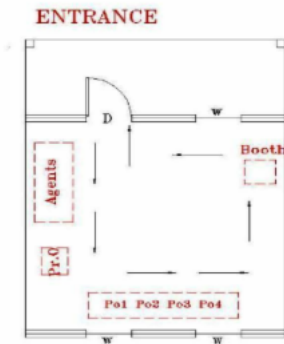

Google Map View

Polling Station Building Front View

Polling Station Front View

Cad View

Key MAP View

1 பெயர் : விசாலாட்சி கணவர் பெயர்: முரளி வீட்டு எண் : 1 வயது : 35 பாலினம் : பெண்	RMD1129097 Photo is available	2 பெயர் : சங்கீதா கணவர் பெயர்: அரவிந்தன் வீட்டு எண் : 23 வயது : 28 பாலினம் : பெண்	RMD1086537 Photo is available	3 பெயர் : ரகுராமன் தந்தை பெயர்: தனலட்சுமி வீட்டு எண் : 28-2 வயது : 39 பாலினம் : ஆண்	RMD0069351 Photo is available
4 பெயர் : சந்தோஷ் தந்தை பெயர்: ஹரி வீட்டு எண் : 33/2 வயது : 23 பாலினம் : ஆண்	RMD2609675 Photo is available	S 5 பெயர் : அன்பூரணி கணவர் பெயர்: தட்சணாமூர்த்தி வீட்டு எண் : 38 வயது : 70 பாலினம் : பெண்	RMD2365898 Photo is available	6 பெயர் : ஆஷா கணவர் பெயர்: ஆனந்தன் வீட்டு எண் : 44-3 வயது : 34 பாலினம் : பெண்	RMD0877753 Photo is available
7 பெயர் : இளங்கோ தந்தை பெயர்: பொன்னுரங்கம் வீட்டு எண் : 58 வயது : 58 பாலினம் : ஆண்	RMD1692359 Photo is available	8 பெயர் : வசந்தா கணவர் பெயர்: மணி வீட்டு எண் : 194 வயது : 53 பாலினம் : பெண்	GHP2347946 Photo is available	9 பெயர் : மேகநாதன் தந்தை பெயர்: ஆறுமுகம் வீட்டு எண் : 213/1 வயது : 22 பாலினம் : ஆண்	RMD2457265 Photo is available
10 பெயர் : கிருஷ்ணன் தந்தை பெயர்: மாதவன் வீட்டு எண் : 261 வயது : 82 பாலினம் : ஆண்	RMD1692367 Photo is available	11 பெயர் : வள்ளியம்மாள் கணவர் பெயர்: கிருஷ்ணன் வீட்டு எண் : 261 வயது : 74 பாலினம் : பெண்	RMD1692375 Photo is available	12 பெயர் : முனியன் தந்தை பெயர்: கிருஷ்ணன் வீட்டு எண் : 261 வயது : 58 பாலினம் : ஆண்	RMD1692383 Photo is available
13 பெயர் : தஞ்சியம்மாள் கணவர் பெயர்: முனியன் வீட்டு எண் : 261 வயது : 51 பாலினம் : பெண்	RMD1692391 Photo is available	14 பெயர் : மோகனப்பிரியா தந்தை பெயர்: முனியன் வீட்டு எண் : 261-2 வயது : 30 பாலினம் : பெண்	RMD0996348 Photo is available	15 பெயர் : அனுசுயா தந்தை பெயர்: முனியன் வீட்டு எண் : 261/2 வயது : 26 பாலினம் : பெண்	RMD1263904 Photo is available
16 பெயர் : ரோஜா தந்தை பெயர்: முனியன் வீட்டு எண் : 261/2 வயது : 24 பாலினம் : பெண்	RMD2317402 Photo is available	17 பெயர் : அமிர்தம்மாள் கணவர் பெயர்: துளசி வீட்டு எண் : 262 வயது : 78 பாலினம் : பெண்	RMD1692409 Photo is available	18 பெயர் : நீலா கணவர் பெயர்: மணி வீட்டு எண் : 262 வயது : 44 பாலினம் : பெண்	GHP5212097 Photo is available
19 பெயர் : சீனிவாசன் தந்தை பெயர்: மணி வீட்டு எண் : 262 வயது : 24 பாலினம் : ஆண்	RMD2365955 Photo is available	20 பெயர் : ம ஷர்மிலா தந்தை பெயர்: டி மணி வீட்டு எண் : 262 வயது : 19 பாலினம் : பெண்	RMD2697019 Photo is available	21 பெயர் : மல்லிகா கணவர் பெயர்: பொன்முடி வீட்டு எண் : 263 வயது : 64 பாலினம் : பெண்	RMD1692425 Photo is available
22 பெயர் : ஆனந்தன் தந்தை பெயர்: பொன்முடி வீட்டு எண் : 263 வயது : 49 பாலினம் : ஆண்	RMD1692433 Photo is available	23 பெயர் : செல்வி கணவர் பெயர்: ஆனந்தன் வீட்டு எண் : 263 வயது : 47 பாலினம் : பெண்	RMD1692441 Photo is available	24 பெயர் : ஜீவரத்தினம் தந்தை பெயர்: ஆனந்தன் வீட்டு எண் : 263/2 வயது : 26 பாலினம் : ஆண்	RMD1263896 Photo is available
25 பெயர் : பொன்னி கணவர் பெயர்: ஜெயராமன் வீட்டு எண் : 264 வயது : 74 பாலினம் : பெண்	GHP4877262 Photo is available	26 பெயர் : ராஜேஸ்வரி தந்தை பெயர்: ஜெயராமன் வீட்டு எண் : 264 வயது : 50 பாலினம் : பெண்	RMD1692466 Photo is available	27 பெயர் : முனியாண்டி தந்தை பெயர்: கிருஷ்ணசாமி வீட்டு எண் : 265 வயது : 62 பாலினம் : ஆண்	GHP4900304 Photo is available
28 பெயர் : விஜயா கணவர் பெயர்: முனியாண்டி வீட்டு எண் : 265 வயது : 56 பாலினம் : பெண்	GHP4881660 Photo is available	29 பெயர் : ரம்யா ச தந்தை பெயர்: சுந்தர் வீட்டு எண் : 265 வயது : 26 பாலினம் : பெண்	RMD2629012 Photo is available	30 பெயர் : சரவணன் தந்தை பெயர்: சுந்தர் வீட்டு எண் : 265 வயது : 24 பாலினம் : ஆண்	RMD2366201 Photo is available