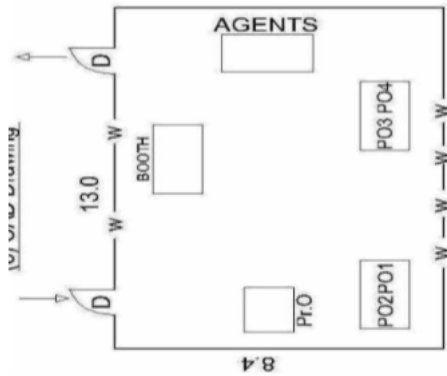

Google Map View

Polling Station Building Front View

Polling Station Front View

Cad View

Key MAP View

சட்டமன்றத் தொகுதியின் எண் மற்றும் பெயர் : 67-ஆரணி  
பிரிவு எண் மற்றும் பெயர் 1-சேவூர் (வ.கி) மற்றும் (ஊ), வார்டு 2 ஸ்ரீராம் நகர் 1வதுதெரு