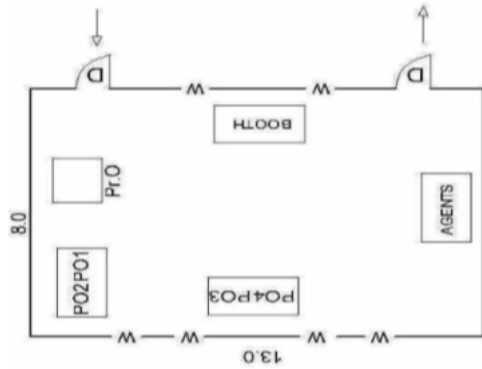

Cad View

Key MAP View