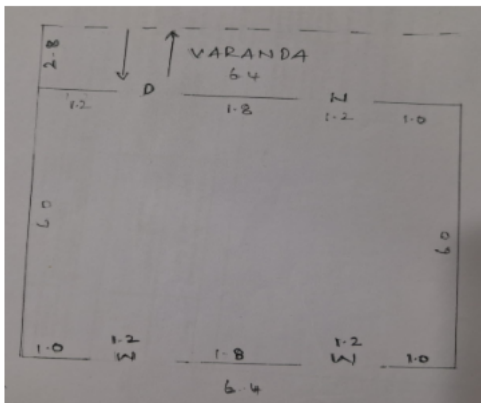

Nazri Naksha

Google Map View

Polling Station Building Front View

Polling Station Front View

Cad View

Key MAP View

S 1 பெயர் : வெங்கடேசன் தந்தை பெயர் : ஏழும்லை வீட்டு எண் : 1 வயது : 49 பாலினம் : ஆண் Photo is available	RMD0650630	S 2 பெயர் : லோகேஸ்வரி தந்தை பெயர் : ஏகாம்பரம் வீட்டு எண் : 59/1/5 வயது : 24 பாலினம் : பெண் Photo is available	RMD2314953	S 3 பெயர் : வாசகி தந்தை பெயர் : வேல்ராஜ் வீட்டு எண் : 114 வயது : 27 பாலினம் : பெண் Photo is available	RMD1195536
S 4 பெயர் : கனகவல்லி கணவர் பெயர் : பழனி வீட்டு எண் : 166/2 வயது : 48 பாலினம் : பெண் Photo is available	RMD2393742	S 5 பெயர் : தீனையாளன் இதரர் பெயர் : ஸ்ரீராம் வீட்டு எண் : 293/2 வயது : 74 பாலினம் : ஆண் Photo is available	RMD2533289	S 6 பெயர் : சாந்தி இதரர் பெயர் : ஸ்ரீராம் வீட்டு எண் : 293/2 வயது : 51 பாலினம் : பெண் Photo is available	RMD2530376
S 7 பெயர் : யுவராஜ் தந்தை பெயர் : பாண்டியன் வீட்டு எண் : 308 (1) வயது : 31 பாலினம் : ஆண் Photo is available	RMD0881631	S 8 பெயர் : ஏகாம்பரம் தந்தை பெயர் : நாராயணசாமி வீட்டு எண் : 1596 வயது : 61 பாலினம் : ஆண் Photo is available	GHP5130620	S 9 பெயர் : லட்சுமி கணவர் பெயர் : ஏகாம்பரம் வீட்டு எண் : 1596 வயது : 56 பாலினம் : பெண் Photo is available	GHP5174933
S 10 பெயர் : ஆனந்தராஜி தந்தை பெயர் : மண்ணா வீட்டு எண் : 1628 வயது : 34 பாலினம் : ஆண் Photo is available	RMD0393884	S 11 பெயர் : காமாட்சி கணவர் பெயர் : வீரபத்திரன் வீட்டு எண் : 1630 வயது : 86 பாலினம் : பெண் Photo is available	RMD0393876	S 12 பெயர் : விக்னேஷ் தந்தை பெயர் : நாராயணன் வீட்டு எண் : 1630 வயது : 38 பாலினம் : ஆண் Photo is available	RMD0393892
S 13 பெயர் : அன்பு தந்தை பெயர் : ஆனந்தன் வீட்டு எண் : 1633/5 வயது : 25 பாலினம் : ஆண் Photo is available	RMD2381937	S 14 பெயர் : சுரேஷ் கிருஷ்ணரா தந்தை பெயர் : சரவணன் வீட்டு எண் : 1637 வயது : 22 பாலினம் : ஆண் Photo is available	RMD2512473	S 15 பெயர் : சரவணன் தந்தை பெயர் : ஏழும்லை வீட்டு எண் : 1639 வயது : 56 பாலினம் : ஆண் Photo is available	GHP5174917
S 16 பெயர் : சஞ்சய்குமார் தந்தை பெயர் : பாபு வீட்டு எண் : 1657 வயது : 22 பாலினம் : ஆண் Photo is available	RMD2489938	S 17 பெயர் : பூபதி தாயின் பெயர் : இந்திரா வீட்டு எண் : 1654 வயது : 21 பாலினம் : ஆண் Photo is available	RMD2512531	S 18 பெயர் : வசந்தகுமார் தந்தை பெயர் : கோவிந்தசாமி வீட்டு எண் : 1657 வயது : 40 பாலினம் : ஆண் Photo is available	GHP5174925
S 19 பெயர் : கோபி தந்தை பெயர் : கோவிந்தராஜி வீட்டு எண் : 1660/5 வயது : 33 பாலினம் : ஆண் Photo is available	RMD0485953	S 20 பெயர் : கீர்த்தனா கணவர் பெயர் : கோபி வீட்டு எண் : 1660/5 வயது : 24 பாலினம் : பெண் Photo is available	RMD2381838	S 21 பெயர் : சேகர் தந்தை பெயர் : பூசாராயன் வீட்டு எண் : 1662 வயது : 61 பாலினம் : ஆண் Photo is available	GHP5130638
S 22 பெயர் : பொன்னி கணவர் பெயர் : சேகர் வீட்டு எண் : 1662 வயது : 53 பாலினம் : பெண் Photo is available	GHP5130646	S 23 பெயர் : மோதிஷ் தாயின் பெயர் : சத்யா வீட்டு எண் : 1664 வயது : 22 பாலினம் : ஆண் Photo is available	RMD2513299	S 24 பெயர் : வெங்கடேசன் தந்தை பெயர் : ஏழும்லை வீட்டு எண் : 1667 வயது : 55 பாலினம் : ஆண் Photo is available	RMD1801133
S 25 பெயர் : சத்தியா கணவர் பெயர் : வெங்கடேசன் வீட்டு எண் : 1667 வயது : 42 பாலினம் : பெண் Photo is available	RMD0077594	S 26 பெயர் : விநாயகம் தந்தை பெயர் : முருகேசன் வீட்டு எண் : 1668 வயது : 56 பாலினம் : ஆண் Photo is available	RMD1801141	S 27 பெயர் : முனியம்மாள் கணவர் பெயர் : விநாயகம் வீட்டு எண் : 1668 வயது : 45 பாலினம் : பெண் Photo is available	RMD0077602
S 28 பெயர் : வள்ளி கணவர் பெயர் : ராஜு வீட்டு எண் : 1668 வயது : 36 பாலினம் : பெண் Photo is available	RMD1226463	S 29 பெயர் : ராணி கணவர் பெயர் : பாஸ்கர் வீட்டு எண் : 1669 வயது : 59 பாலினம் : பெண் Photo is available	RMD1801158	S 30 பெயர் : சதிஷ் தந்தை பெயர் : சண்முகம் வீட்டு எண் : 1669 வயது : 42 பாலினம் : ஆண் Photo is available	GHP2325660