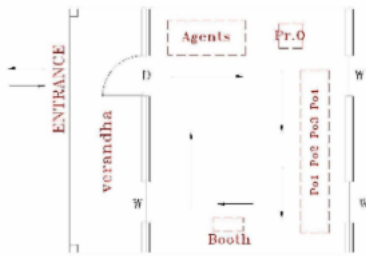

Google Map View

Polling Station Building Front View

Polling Station Front View

Cad View

Key MAP View

- {a} Landmark
- {b} Road name
- {c} Traffic Flow

1 பெயர் : சித்திக் தந்தை பெயர்: பாஷித் வீட்டு எண் : 1 வயது : 38 பாலினம் : ஆண்	RMD0883199 Photo is available	2 பெயர் : அம்ரின் தந்தை பெயர்: மாபூப் பாஷா வீட்டு எண் : 2/93 வயது : 24 பாலினம் : பெண்	RMD2323616 Photo is available	3 பெயர் : ஆமினா கணவர் பெயர்: முபாரக் வீட்டு எண் : 2-362 வயது : 37 பாலினம் : பெண்	RMD0287177 Photo is available
4 பெயர் : மோகன் தந்தை பெயர்: பெருமாள் வீட்டு எண் : 4/11 வயது : 53 பாலினம் : ஆண்	RMD0780775 Photo is available	5 பெயர் : ஷகிலா கணவர் பெயர்: இதயாத்துல்லா வீட்டு எண் : 4-92 வயது : 42 பாலினம் : பெண்	RMD0780288 Photo is available	6 பெயர் : முபாரக் தந்தை பெயர்: ஆஜிபாஷா வீட்டு எண் : 4-94 வயது : 46 பாலினம் : ஆண்	RMD0287169 Photo is available
7 பெயர் : ஷரின்பானு கணவர் பெயர்: நஸ்ருல்லா வீட்டு எண் : 4-94 வயது : 33 பாலினம் : பெண்	RMD1001841 Photo is available	8 பெயர் : முஹம்மத் ஷஃபீயலா தந்தை பெயர்: முஹம்மத் அஜ்மதூல்லா வீட்டு எண் : 4/96பீ வயது : 51 பாலினம் : ஆண்	RMD2441178 Photo is available	9 பெயர் : தீபா கணவர் பெயர்: மணிகண்டன் வீட்டு எண் : 4-349 வயது : 36 பாலினம் : பெண்	RMD0780296 Photo is available
10 பெயர் : சசிகலா தந்தை பெயர்: சம்பத் வீட்டு எண் : 4-349 வயது : 29 பாலினம் : பெண்	RMD1053016 Photo is available	11 பெயர் : பாருக்அஹமத் தந்தை பெயர்: பகிர்முஹம்மத் வீட்டு எண் : 4-351 வயது : 71 பாலினம் : ஆண்	RMD0287219 Photo is available	12 பெயர் : ஷாநவாஸ்அஹமத் தந்தை பெயர்: பாருக்அஹமத் வீட்டு எண் : 4-351 வயது : 38 பாலினம் : ஆண்	RMD0287227 Photo is available
# 13 பெயர் : B Z முபாரக் அகமத் தந்தை பெயர்: ஐகீர்அஹமத் வீட்டு எண் : 4-351 வயது : 38 பாலினம் : ஆண்	RMD0287151 Photo is available	14 பெயர் : அஸ்பியா தஸ்மீன் கணவர் பெயர்: சர்பராஸ் அஹமத் வீட்டு எண் : 4-351 வயது : 32 பாலினம் : பெண்	RMD1089820 Photo is available	15 பெயர் : ஹசினா பீ கணவர் பெயர்: அயாஸ் அஹமத் வீட்டு எண் : 4/351 வயது : 31 பாலினம் : பெண்	RMD2496420 Photo is available
# 16 பெயர் : மேஹேராஜ் கணவர் பெயர்: மொஷியத்தீன் வீட்டு எண் : 4-361 வயது : 52 பாலினம் : பெண்	RMD0394817 Photo is available	17 பெயர் : நஸ்ருல்லா தந்தை பெயர்: ஆஜிபாஷா வீட்டு எண் : 4-362 வயது : 41 பாலினம் : ஆண்	RMD0287193 Photo is available	# 18 பெயர் : M ஆபிதா தந்தை பெயர்: சாது வீட்டு எண் : 4-362 வயது : 34 பாலினம் : பெண்	RMD0287185 Photo is available
19 பெயர் : நாரின்னிசா கணவர் பெயர்: முகமது அஸ்மத்துல்லா வீட்டு எண் : 4-363 வயது : 69 பாலினம் : பெண்	RMD1766856 Photo is available	20 பெயர் : ஆசியா தந்தை பெயர்: ஷபியுல்லா வீட்டு எண் : 4-363 வயது : 50 பாலினம் : பெண்	RMD1002096 Photo is available	21 பெயர் : முகமதுசமியுல்லா தந்தை பெயர்: முகமது அஸ்த்துல்லா வீட்டு எண் : 4-363 வயது : 47 பாலினம் : ஆண்	RMD1002005 Photo is available
#2 22 பெயர் : மெஹேராஜ் கணவர் பெயர்: முஹம்மத் சமியுல்லா வீட்டு எண் : 4-363 வயது : 43 பாலினம் : பெண்	RMD1001908 Photo is available	23 பெயர் : நப்பிசா தாயின் பெயர்: சகிலா வீட்டு எண் : 4-364 வயது : 36 பாலினம் : பெண்	RMD0780635 Photo is available	24 பெயர் : மன்கூர் தாயின் பெயர்: சகிலா வீட்டு எண் : 4-364 வயது : 33 பாலினம் : ஆண்	RMD0780619 Photo is available
25 பெயர் : ஆசியா பாணு தந்தை பெயர்: சையத் ஆருன் பாஷா வீட்டு எண் : 5 வயது : 31 பாலினம் : பெண்	RMD0882928 Photo is available	26 பெயர் : பிலால் தந்தை பெயர்: அப்துல்ஜப்பார் வீட்டு எண் : 5-80 வயது : 35 பாலினம் : ஆண்	RMD0395178 Photo is available	27 பெயர் : ரசியா தந்தை பெயர்: இனாயதுல்லா வீட்டு எண் : 5-124 வயது : 30 பாலினம் : பெண்	RMD0882936 Photo is available
28 பெயர் : ரேவதி தந்தை பெயர்: பாபு வீட்டு எண் : 5-398 வயது : 31 பாலினம் : பெண்	RMD0652602 Photo is available	29 பெயர் : தேவா தந்தை பெயர்: சங்கர் வீட்டு எண் : 5/441 வயது : 21 பாலினம் : ஆண்	RMD2515476 Photo is available	30 பெயர் : ம முருகன் தந்தை பெயர்: கு மணி வீட்டு எண் : 5-475 வயது : 31 பாலினம் : ஆண்	RMD0882944 Photo is available