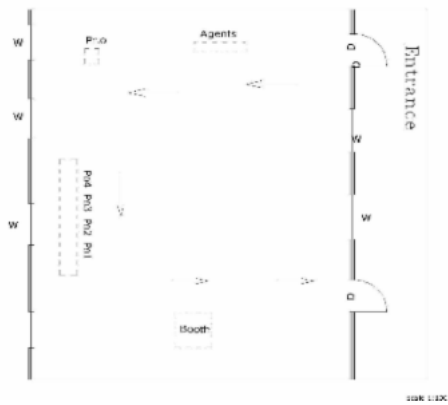

Google Map View

Polling Station Building Front View

Polling Station Front View

Cad View

Key MAP View

1	RMD0354977	பெயர் : குப்பு கணவர் பெயர்: ஏழுமலை வீட்டு எண் : 1 வயது : 53 பாலினம் : பெண்	Photo is available	2	RMD0590976	பெயர் : மஞ்சள்தேவி கணவர் பெயர்: செல்வவடிவேல் வீட்டு எண் : 1 வயது : 45 பாலினம் : பெண்	Photo is available	3	RMD0738252	பெயர் : தரணி கணவர் பெயர்: முனியப்பன் வீட்டு எண் : 1 வயது : 36 பாலினம் : பெண்	Photo is available
4	RMD1067743	பெயர் : சுகன்யா தந்தை பெயர்: பாண்டிரங்கன் வீட்டு எண் : 1 வயது : 28 பாலினம் : பெண்	Photo is available	5	RMD1173798	பெயர் : ஜெயக்குமார் தந்தை பெயர்: இரமேஷ் வீட்டு எண் : 1 வயது : 27 பாலினம் : ஆண்	Photo is available	6	RMD1173814	பெயர் : ராஜசேகர் தந்தை பெயர்: மார்க்கப்பந்து வீட்டு எண் : 1 வயது : 27 பாலினம் : ஆண்	Photo is available
7	RMD2394641	பெயர் : ஐஸ்வர்யா கணவர் பெயர்: தினேஷ் பாபு வீட்டு எண் : 1 வயது : 26 பாலினம் : பெண்	Photo is available	8	RMD2599462	பெயர் : முனியப்பன் தந்தை பெயர்: ஈசன் வீட்டு எண் : 1/201 வயது : 46 பாலினம் : ஆண்	Photo is available	9	RMD2594554	பெயர் : தீபிகா கணவர் பெயர்: கிருஷ்ணமூர்த்தி வீட்டு எண் : 8 வயது : 25 பாலினம் : பெண்	Photo is available
10	RMD2616969	பெயர் : திருமால் தந்தை பெயர்: சகாதேவன் வீட்டு எண் : 10 வயது : 50 பாலினம் : ஆண்	Photo is available	11	RMD2617181	பெயர் : சந்திரா தந்தை பெயர்: சின்னசாமி வீட்டு எண் : 35 வயது : 70 பாலினம் : பெண்	Photo is available	12	RMD1345677	பெயர் : கோட்டீஸ்வரி கணவர் பெயர்: தமிழ் செல்வன் வீட்டு எண் : 73 வயது : 26 பாலினம் : பெண்	Photo is available
13	RMD0354936	பெயர் : சரஸ்வதி கணவர் பெயர்: துரைசாமி வீட்டு எண் : 181 வயது : 76 பாலினம் : பெண்	Photo is available	14	GHP4788881	பெயர் : பாண்டிரங்கன் தந்தை பெயர்: அர்ச்சுனன் வீட்டு எண் : 181 வயது : 64 பாலினம் : ஆண்	Photo is available	15	GHP4788899	பெயர் : சரஸ்வதி கணவர் பெயர்: பாண்டிரங்கன் வீட்டு எண் : 181 வயது : 51 பாலினம் : பெண்	Photo is available
16	RMD0354944	பெயர் : சங்கர் தந்தை பெயர்: துரைராஜ் வீட்டு எண் : 181 வயது : 50 பாலினம் : ஆண்	Photo is available	17	LRB3472412	பெயர் : மனோகரன் தந்தை பெயர்: விஜயரங்கன் வீட்டு எண் : 199 வயது : 63 பாலினம் : ஆண்	Photo is available	18	LRB3472404	பெயர் : விஜி கணவர் பெயர்: மனோகரன் வீட்டு எண் : 199 வயது : 47 பாலினம் : பெண்	Photo is available
19	RST0890681	பெயர் : புருஷோத்தமன் தந்தை பெயர்: மனோகரன் வீட்டு எண் : 199 வயது : 28 பாலினம் : ஆண்	Photo is available	20	GHP5124391	பெயர் : விநாயகமூர்த்தி தந்தை பெயர்: சம்பத்து வீட்டு எண் : 200-74 வயது : 49 பாலினம் : ஆண்	Photo is available	21	GHP5124409	பெயர் : சந்திரி கணவர் பெயர்: விநாயகமூர்த்தி வீட்டு எண் : 200-74 வயது : 47 பாலினம் : பெண்	Photo is available
22	RMD0354951	பெயர் : கோதாவரி கணவர் பெயர்: வேலு வீட்டு எண் : 201A வயது : 76 பாலினம் : பெண்	Photo is available	23	RMD1435114	பெயர் : வரதம்மாள் தந்தை பெயர்: மகாதேவன் வீட்டு எண் : 202 வயது : 85 பாலினம் : பெண்	Photo is available	24	GHP2031367	பெயர் : பூங்காவனம் கணவர் பெயர்: மார்க்கப்பந்து வீட்டு எண் : 203 வயது : 64 பாலினம் : பெண்	Photo is available
25	RMD1435122	பெயர் : ரமணி கணவர் பெயர்: முனியப்பன் வீட்டு எண் : 203 வயது : 55 பாலினம் : பெண்	Photo is available	26	RMD0171991	பெயர் : தினேஷ்குமார் தந்தை பெயர்: முனியப்பன் வீட்டு எண் : 203 வயது : 33 பாலினம் : ஆண்	Photo is available	27	RMD1435130	பெயர் : ஜெயலட்சுமி கணவர் பெயர்: கண்ணாமணி வீட்டு எண் : 204 வயது : 53 பாலினம் : பெண்	Photo is available
28	RMD0591610	பெயர் : லோகேஷ்வரன் தந்தை பெயர்: கண்ணாமணி வீட்டு எண் : 204 வயது : 31 பாலினம் : ஆண்	Photo is available	29	RMD1435155	பெயர் : புஷ்பா கணவர் பெயர்: சுந்தரம் வீட்டு எண் : 205 வயது : 62 பாலினம் : பெண்	Photo is available	30	GHP5124417	பெயர் : சக்திவேலன் தந்தை பெயர்: சுந்தரம் வீட்டு எண் : 205 வயது : 39 பாலினம் : ஆண்	Photo is available