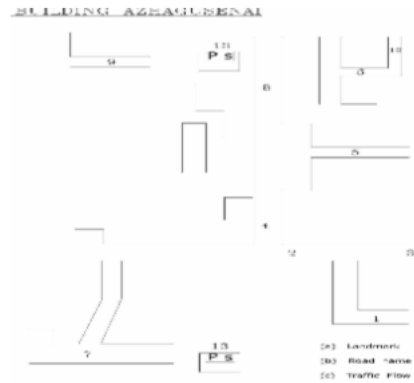

Google Map View

Polling Station Building Front View

Polling Station Front View

Cad View

Key MAP View

1	RMD0354977	பெயர் : குப்பு கணவர் பெயர்: ஏழுமலை வீட்டு எண் : 1 வயது : 53 பாலினம் : பெண்	Photo is available	2	RMD0590976	பெயர் : மஞ்சள்தேவி கணவர் பெயர்: செல்வவடிவேல் வீட்டு எண் : 1 வயது : 45 பாலினம் : பெண்	Photo is available	3	RMD0738252	பெயர் : தரணி கணவர் பெயர்: முனியப்பன் வீட்டு எண் : 1 வயது : 36 பாலினம் : பெண்	Photo is available
4	RMD1067743	பெயர் : சுகன்யா தந்தை பெயர்: பாண்டிரங்கன் வீட்டு எண் : 1 வயது : 28 பாலினம் : பெண்	Photo is available	5	RMD1173798	பெயர் : ஜெயக்குமார் தந்தை பெயர்: இரமேஷ் வீட்டு எண் : 1 வயது : 27 பாலினம் : ஆண்	Photo is available	6	RMD1173814	பெயர் : ராஜசேகர் தந்தை பெயர்: மார்க்கப்பந்து வீட்டு எண் : 1 வயது : 27 பாலினம் : ஆண்	Photo is available
7	RMD2394641	பெயர் : ஐஸ்வர்யா கணவர் பெயர்: தினேஷ் பாபு வீட்டு எண் : 1 வயது : 26 பாலினம் : பெண்	Photo is available	8	RMD2599462	பெயர் : முனியப்பன் தந்தை பெயர்: ஈசன் வீட்டு எண் : 1/201 வயது : 46 பாலினம் : ஆண்	Photo is available	9	RMD2594554	பெயர் : தீபிகா கணவர் பெயர்: கிருஷ்ணமூர்த்தி வீட்டு எண் : 8 வயது : 25 பாலினம் : பெண்	Photo is available
10	RMD2616969	பெயர் : திருமால் தந்தை பெயர்: சகாதேவன் வீட்டு எண் : 10 வயது : 50 பாலினம் : ஆண்	Photo is available	11	RMD2617181	பெயர் : சந்திரா தந்தை பெயர்: சின்னசாமி வீட்டு எண் : 35 வயது : 70 பாலினம் : பெண்	Photo is available	12	RMD1345677	பெயர் : கோட்டீஸ்வரி கணவர் பெயர்: தமிழ் செல்வன் வீட்டு எண் : 73 வயது : 26 பாலினம் : பெண்	Photo is available
13	RMD0354936	பெயர் : சரஸ்வதி கணவர் பெயர்: துரைசாமி வீட்டு எண் : 181 வயது : 76 பாலினம் : பெண்	Photo is available	14	GHP4788881	பெயர் : பாண்டிரங்கன் தந்தை பெயர்: அர்ச்சுனன் வீட்டு எண் : 181 வயது : 64 பாலினம் : ஆண்	Photo is available	15	GHP4788899	பெயர் : சரஸ்வதி கணவர் பெயர்: பாண்டிரங்கன் வீட்டு எண் : 181 வயது : 51 பாலினம் : பெண்	Photo is available
16	RMD0354944	பெயர் : சங்கர் தந்தை பெயர்: துரைராஜ் வீட்டு எண் : 181 வயது : 50 பாலினம் : ஆண்	Photo is available	17	LRB3472412	பெயர் : மனோகரன் தந்தை பெயர்: விஜயரங்கன் வீட்டு எண் : 199 வயது : 63 பாலினம் : ஆண்	Photo is available	18	LRB3472404	பெயர் : விஜி கணவர் பெயர்: மனோகரன் வீட்டு எண் : 199 வயது : 47 பாலினம் : பெண்	Photo is available
19	RST0890681	பெயர் : புருஷோத்தமன் தந்தை பெயர்: மனோகரன் வீட்டு எண் : 199 வயது : 28 பாலினம் : ஆண்	Photo is available	20	GHP5124391	பெயர் : விநாயகமூர்த்தி தந்தை பெயர்: சம்பத்து வீட்டு எண் : 200-74 வயது : 49 பாலினம் : ஆண்	Photo is available	21	GHP5124409	பெயர் : சந்திரி கணவர் பெயர்: விநாயகமூர்த்தி வீட்டு எண் : 200-74 வயது : 47 பாலினம் : பெண்	Photo is available
22	RMD0354951	பெயர் : கோதாவரி கணவர் பெயர்: வேலு வீட்டு எண் : 201A வயது : 76 பாலினம் : பெண்	Photo is available	23	RMD1435114	பெயர் : வரதம்மாள் தந்தை பெயர்: மகாதேவன் வீட்டு எண் : 202 வயது : 85 பாலினம் : பெண்	Photo is available	24	GHP2031367	பெயர் : பூங்காவனம் கணவர் பெயர்: மார்க்கப்பந்து வீட்டு எண் : 203 வயது : 64 பாலினம் : பெண்	Photo is available
25	RMD1435122	பெயர் : ரமணி கணவர் பெயர்: முனியப்பன் வீட்டு எண் : 203 வயது : 55 பாலினம் : பெண்	Photo is available	26	RMD0171991	பெயர் : தினேஷ்குமார் தந்தை பெயர்: முனியப்பன் வீட்டு எண் : 203 வயது : 33 பாலினம் : ஆண்	Photo is available	27	RMD1435130	பெயர் : ஜெயலட்சுமி கணவர் பெயர்: கண்ணாமணி வீட்டு எண் : 204 வயது : 53 பாலினம் : பெண்	Photo is available
28	RMD0591610	பெயர் : லோகேஷ்வரன் தந்தை பெயர்: கண்ணாமணி வீட்டு எண் : 204 வயது : 31 பாலினம் : ஆண்	Photo is available	29	RMD1435155	பெயர் : புஷ்பா கணவர் பெயர்: சுந்தரம் வீட்டு எண் : 205 வயது : 62 பாலினம் : பெண்	Photo is available	30	GHP5124417	பெயர் : சக்திவேலன் தந்தை பெயர்: சுந்தரம் வீட்டு எண் : 205 வயது : 39 பாலினம் : ஆண்	Photo is available