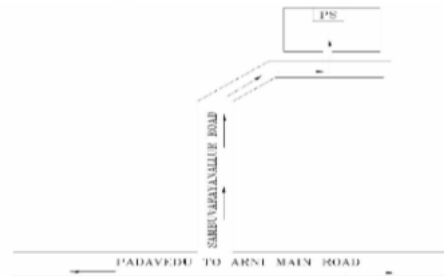

Google Map View

Polling Station Building Front View

Polling Station Front View

Cad View

Key MAP View

- (a) Landmark
- (b) Road name
- (c) Traffic Flow

சட்டமன்றத் தொகுதியின் எண் மற்றும் பெயர் : 67-ஆரணி
பிரிவு எண் மற்றும் பெயர் 1-நடுகுப்பம் (வ.கி) சம்பவராயநல்லூர் (ஊ), வார்டு 1 சன்னதி தெரு