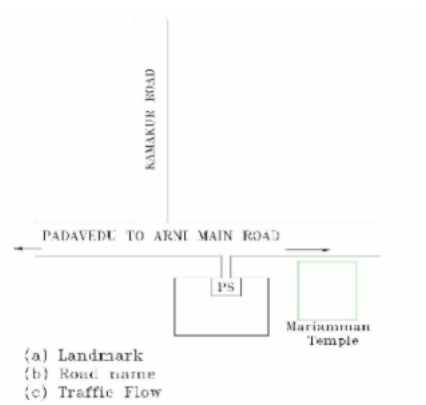

Key MAP View